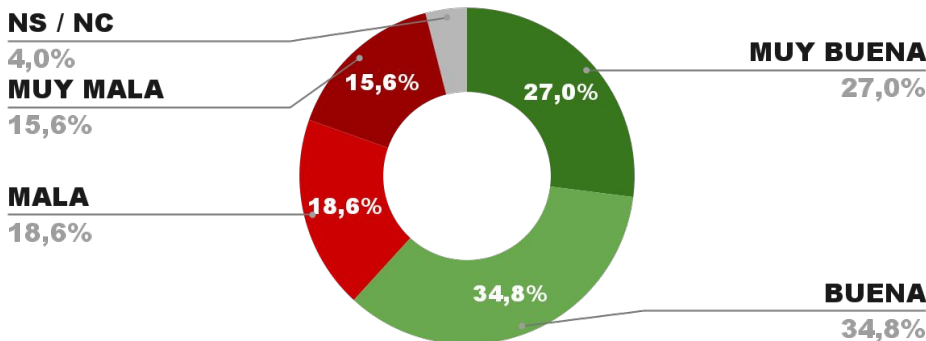

ENCUESTA PROVINCIA DE CORRIENTES -
1 AL 4 DE JUNIO DE 2024 - MUESTRA 730 CASOS

IMAGEN GOBERNADOR GUSTAVO VALDÉS

IMAGEN POSITIVA MAYO /24

62,2%

POSITIVA NEGATIVA NS / NC

61,8%

34,2% 4,0%

ENCUESTA PROVINCIA DE CÓRDOBA -
1 AL 4 DE JUNIO DE 2024 - MUESTRA 809 CASOS

IMAGEN GOBERNADOR MARTÍN LLARYORA

POSITIVA NEGATIVA NS / NC

58,2%

39,5% 2,3%

IMAGEN POSITIVA MAYO /24

57,7%

ENCUESTA PROVINCIA DE MISIONES -
1 AL 4 DE JUNIO DE 2024 - MUESTRA 705 CASOS

IMAGEN GOBERNADOR HUGO PASSALACQUA