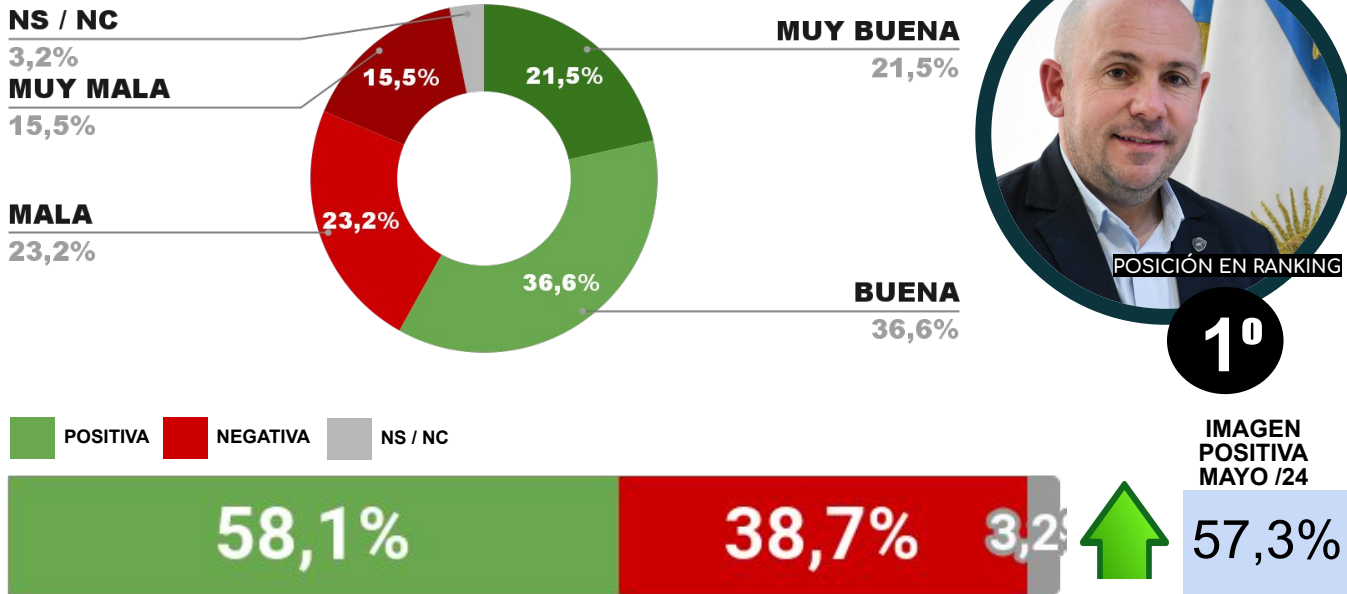

IMAGEN GOBERNADOR GUSTAVO SÁENZ

POSITIVA NEGATIVA NS / NC

ENCUESTA PROVINCIA DE LA RIOJA -
1 AL 4 DE JUNIO DE 2024 - MUESTRA 637 CASOS

IMAGEN GOBERNADOR RICARDO QUINTELA

ENCUESTA PROVINCIA DE BUENOS AIRES -
1 AL 4 DE JUNIO DE 2024 - MUESTRA 1285 CASOS

IMAGEN GOBERNADOR AXEL KICILLOF

CAPÍTULO 4

DESGLOSE POR INTENDENTES A NIVEL FEDERAL

ENCUESTA: CIUDAD DE PUERTO MADRYN (CHUBUT)
1 AL 4 DE JUNIO DE 2024 - MUESTRA TOTAL: 434 CASOS

IMAGEN INTENDENTE GUSTAVO SASTRE

ENCUESTA: CIUDAD DE LA BANDA (SGO. DEL ESTERO)
1 AL 4 DE JUNIO DE 2024 - MUESTRA TOTAL: 430 CASOS

IMAGEN INTENDENTE ROGER NEDIANI

ENCUESTA: CIUDAD DE POSADAS (MISIONES)
1 AL 4 DE JUNIO DE 2024 - MUESTRA TOTAL: 444 CASOS

IMAGEN INTENDENTE LEONARDO STELATTO

ENCUESTA: CIUDAD DE CORRIENTES (CORRIENTES)
1 AL 4 DE JUNIO DE 2024 - MUESTRA TOTAL: 425 CASOS

IMAGEN INTENDENTE EDUARDO TASSANO

ENCUESTA: CIUDAD DE MAIPÚ (MENDOZA)
1 AL 4 DE JUNIO DE 2024- MUESTRA TOTAL: 443 CASOS