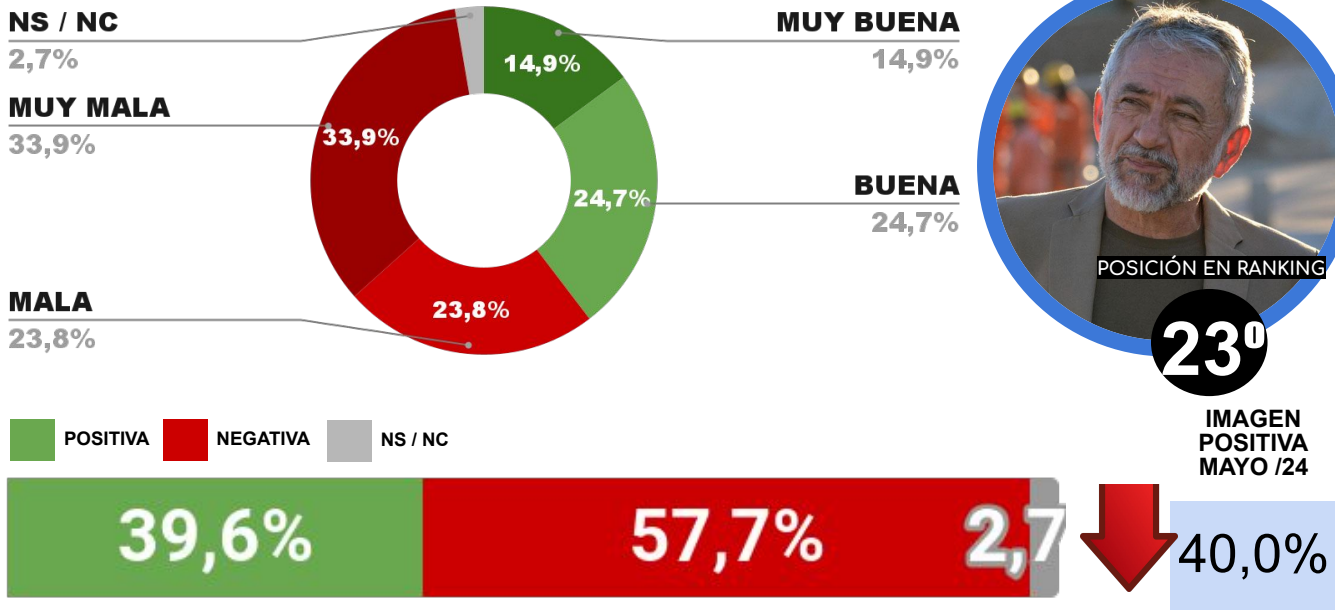

IMAGEN INTENDENTE ROY NIKISCH

ENCUESTA: CIUDAD DE SAN LUIS (SAN LUIS)
1 AL 4 DE JUNIO DE 2024 - MUESTRA TOTAL: 420 CASOS

IMAGEN INTENDENTE GASTÓN HISSA

ENCUESTA: RÍO GALLEGOS (SANTA CRUZ)
1 AL 4 DE JUNIO DE 2024 - MUESTRA TOTAL: 387 CASOS

IMAGEN INTENDENTE PABLO GRASSO

ENCUESTA: BARILOCHE (RÍO NEGRO)
1 AL 4 DE JUNIO DE 2024 - MUESTRA TOTAL: 421 CASOS

IMAGEN INTENDENTE WALTER CORTÉS

ENCUESTA: CIUDAD DE LA RIOJA (LA RIOJA)
1 AL 4 DE JUNIO DE 2024 - MUESTRA TOTAL: 429 CASOS

IMAGEN INTENDENTE ARMANDO MOLINA

ENCUESTA: CIUDAD DE USHUAIA (TIERRA DEL FUEGO)
1 AL 4 DE JUNIO DE 2024 - MUESTRA TOTAL: 417 CASOS

IMAGEN INTENDENTE WALTER VUOTO

FICHA TÉCNICA

Población Objeto de Estudio: Población general mayor a 16 Años