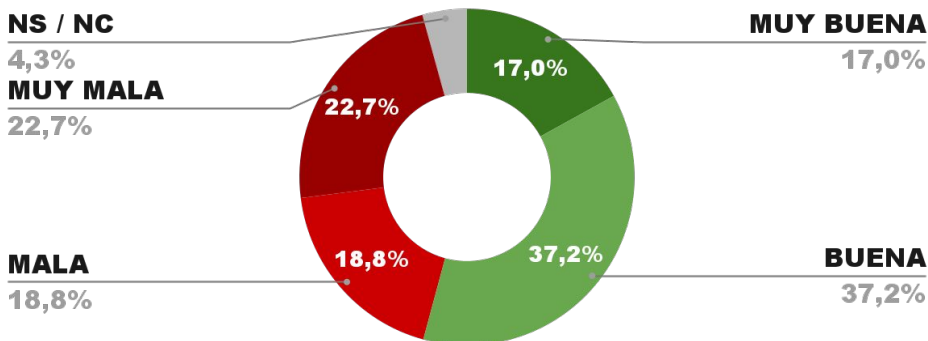

IMAGEN JEFE DE GOB. JORGE MACRI

POSICIÓN EN RANKING

13º

IMAGEN POSITIVA MAYO /24

POSITIVA NEGATIVA NS / NC

54,4%

42,7%

2,9%

ENCUESTA PROVINCIA DE SAN JUAN -
1 AL 4 DE JUNIO DE 2024 - MUESTRA 742 CASOS

IMAGEN GOBERNADOR MARCELO ORREGO

POSICIÓN EN RANKING

14º

IMAGEN POSITIVA MAYO /24

POSITIVA NEGATIVA NS / NC

54,2%

41,5%

4,3%

51,4%

ENCUESTA PROVINCIA DE JUJUY -
1 AL 4 DE JUNIO DE 2024 - MUESTRA 702 CASOS

IMAGEN GOBERNADOR CARLOS SADIR

ENCUESTA PROVINCIA DE ENTRE RÍOS -
1 AL 4 DE JUNIO DE 2024 - MUESTRA 870 CASOS

IMAGEN GOBERNADOR ROGELIO FRIGERIO

ENCUESTA PROVINCIA DE FORMOSA -
1 AL 4 DE JUNIO DE 2024 - MUESTRA 670 CASOS

IMAGEN GOBERNADOR GILDO INSFRÁN

ENCUESTA PROVINCIA DE SANTA CRUZ -
1 AL 4 DE JUNIO DE 2024 - MUESTRA 663 CASOS

IMAGEN GOBERNADOR CLAUDIO VIDAL