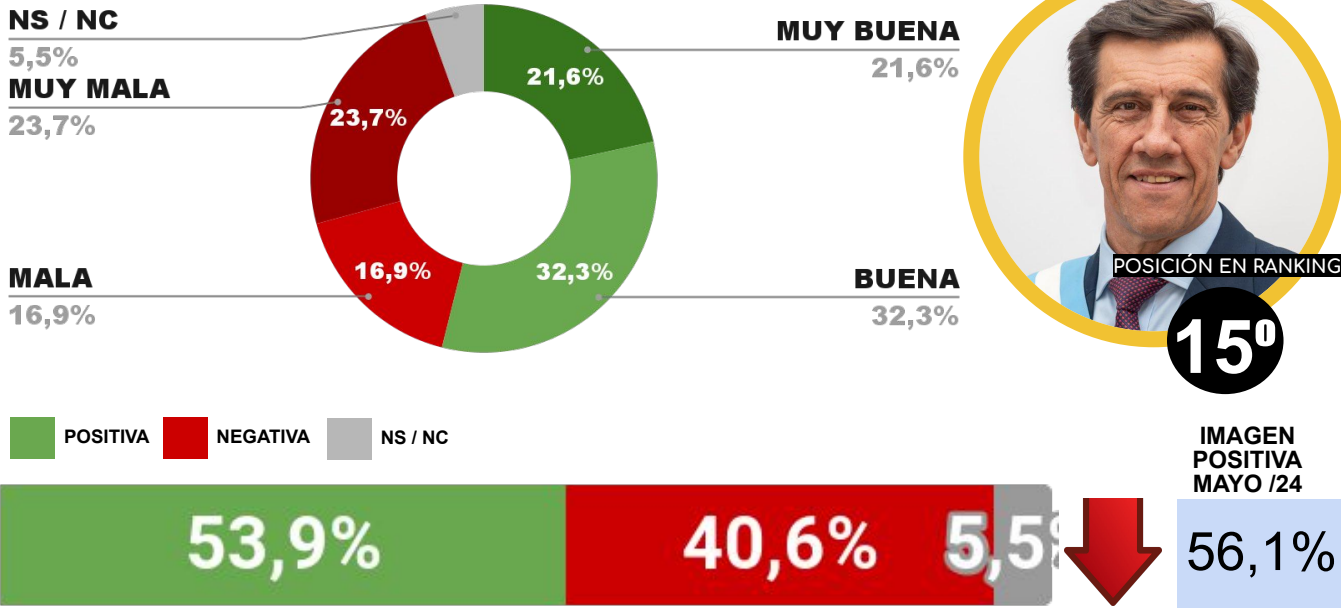

IMAGEN JEFE DE GOB. JORGE MACRI

POSICIÓN EN RANKING

13º

IMAGEN POSITIVA MAYO /24

POSITIVA NEGATIVA NS / NC

54,4%

42,7%

2,9%

ENCUESTA PROVINCIA DE SAN JUAN -
1 AL 4 DE JUNIO DE 2024 - MUESTRA 742 CASOS

IMAGEN GOBERNADOR MARCELO ORREGO

POSICIÓN EN RANKING

14º

IMAGEN POSITIVA MAYO /24

POSITIVA NEGATIVA NS / NC

54,2%

41,5%

4,3%

51,4%

ENCUESTA PROVINCIA DE JUJUY -
1 AL 4 DE JUNIO DE 2024 - MUESTRA 702 CASOS

IMAGEN GOBERNADOR CARLOS SADIR

ENCUESTA PROVINCIA DE ENTRE RÍOS -
1 AL 4 DE JUNIO DE 2024 - MUESTRA 870 CASOS

IMAGEN GOBERNADOR ROGELIO FRIGERIO

ENCUESTA PROVINCIA DE FORMOSA -
1 AL 4 DE JUNIO DE 2024 - MUESTRA 670 CASOS

IMAGEN GOBERNADOR GILDO INSFRÁN

ENCUESTA PROVINCIA DE SANTA CRUZ -
1 AL 4 DE JUNIO DE 2024 - MUESTRA 663 CASOS

IMAGEN GOBERNADOR CLAUDIO VIDAL