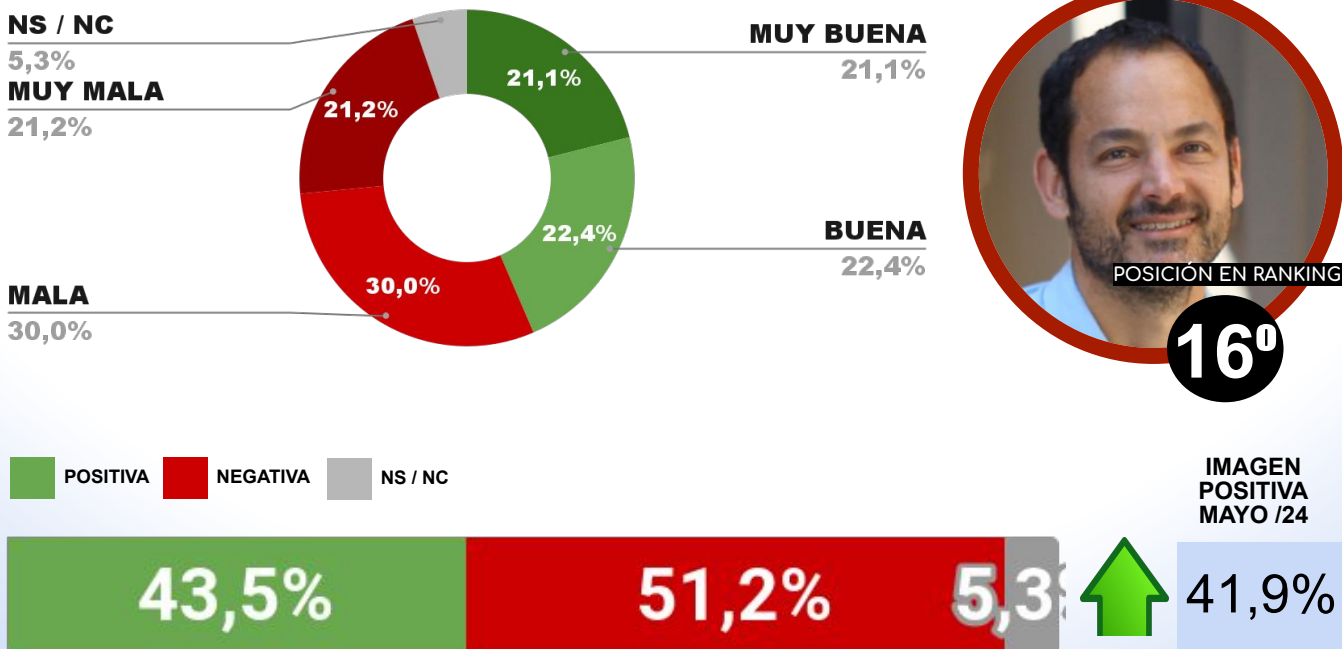

IMAGEN INTENDENTE GUSTAVO SAADI

ENCUESTA: CIUDAD DE SANTA ROSA (LA PAMPA)
1 AL 4 DE JUNIO DE 2024 - MUESTRA TOTAL: 378 CASOS

IMAGEN INTENDENTE LUCIANO DI NÁPOLI

ENCUESTA: SAN MIGUEL DE TUCUMÁN (TUCUMÁN)
1 AL 4 DE JUNIO DE 2024 - MUESTRA TOTAL: 431 CASOS

IMAGEN INTENDENTE ROSSANA CHAHLA

ENCUESTA: CIUDAD DE NEUQUÉN (NEUQUÉN)
1 AL 4 DE JUNIO DE 2024 - MUESTRA TOTAL: 381 CASOS

IMAGEN INTENDENTE MARIANO GAIDO

ENCUESTA: CIUDAD DE LA PLATA (BUENOS AIRES)
1 AL 4 DE JUNIO DE 2024 - MUESTRA TOTAL: 427 CASOS

IMAGEN INTENDENTE JULIO ALAK

ENCUESTA: CIUDAD DE SALTA (SALTA)
1 AL 4 DE JUNIO DE 2024 - MUESTRA TOTAL: 458 CASOS

IMAGEN INTENDENTE EMILIANO DURAND

ENCUESTA: SAN SALVADOR DE JUJUY (JUJUY)
1 AL 4 DE JUNIO DE 2024 - MUESTRA TOTAL: 437 CASOS