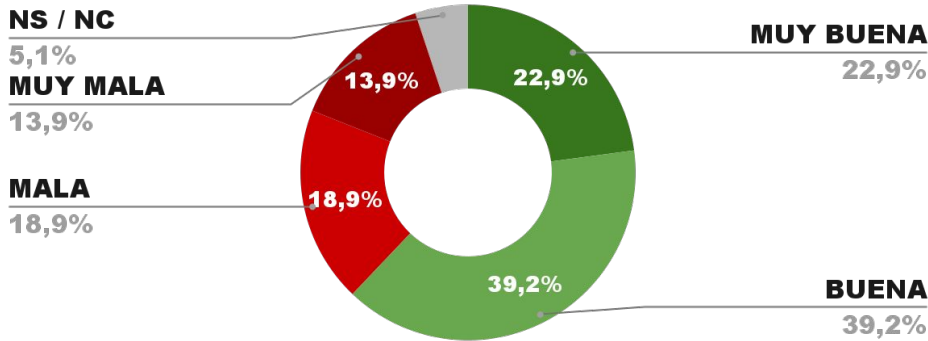

ENCUESTA PROVINCIA DE CHACO -
1 AL 4 DE JUNIO DE 2024 - MUESTRA 937 CASOS

IMAGEN GOBERNADOR LEANDRO ZDERO

POSICIÓN EN RANKING

4º

IMAGEN POSITIVA MAYO /24

60,9%

62,3%

32,9% 4,8%

POSITIVA NEGATIVA NS / NC

ENCUESTA PROVINCIA DE LA PAMPA -
1 AL 4 DE JUNIO DE 2024 - MUESTRA 703 CASOS

IMAGEN GOBERNADOR SERGIO ZILIO

IMAGEN POSITIVA MAYO /24

63,7%

POSITIVA NEGATIVA NS / NC

62,1%

32,8% 5,1%

ENCUESTA PROVINCIA DE CORRIENTES -
1 AL 4 DE JUNIO DE 2024 - MUESTRA 730 CASOS

IMAGEN GOBERNADOR GUSTAVO VALDÉS

IMAGEN POSITIVA MAYO /24

62,2%

POSITIVA NEGATIVA NS / NC

61,8%

34,2% 4,0%

ENCUESTA PROVINCIA DE CÓRDOBA -
1 AL 4 DE JUNIO DE 2024 - MUESTRA 809 CASOS

IMAGEN GOBERNADOR MARTÍN LLARYORA

POSITIVA NEGATIVA NS / NC

58,2%

39,5% 2,3%

IMAGEN POSITIVA MAYO /24

57,7%

ENCUESTA PROVINCIA DE MISIONES -
1 AL 4 DE JUNIO DE 2024 - MUESTRA 705 CASOS

IMAGEN GOBERNADOR HUGO PASSALACQUA