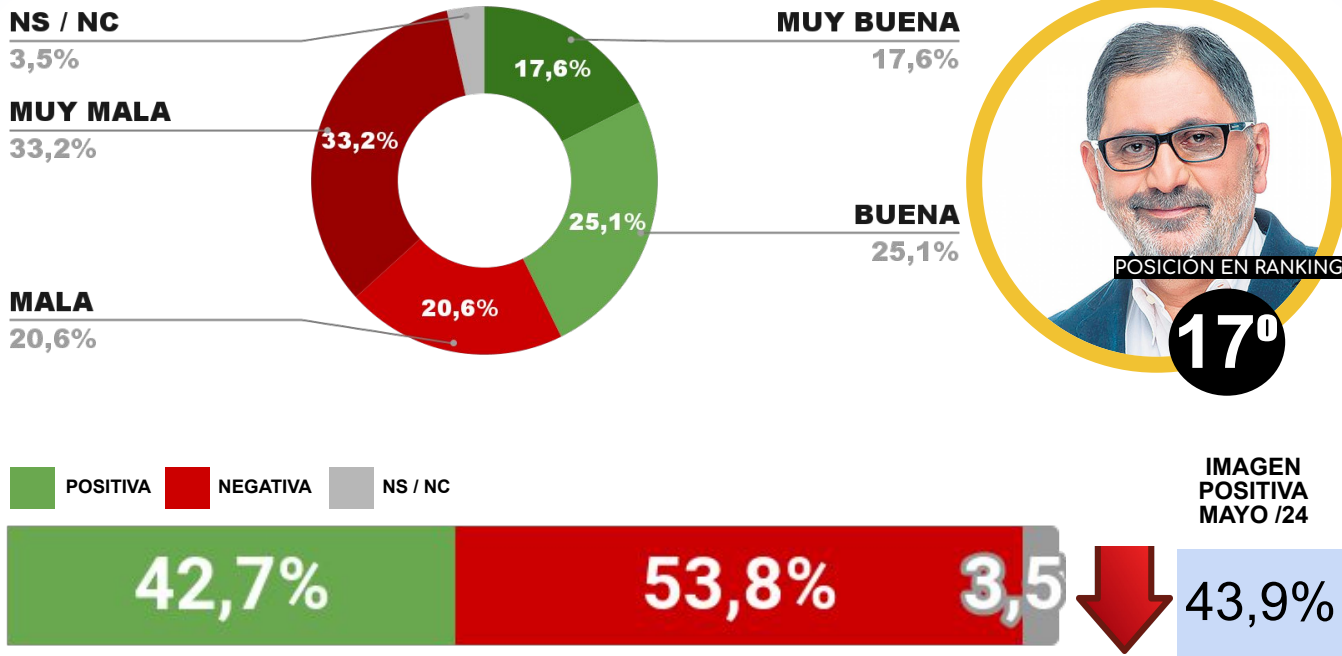

IMAGEN INTENDENTE ROSSANA CHAHLA

ENCUESTA: CIUDAD DE NEUQUÉN (NEUQUÉN)
1 AL 4 DE JUNIO DE 2024 - MUESTRA TOTAL: 381 CASOS

IMAGEN INTENDENTE MARIANO GAIDO

ENCUESTA: CIUDAD DE LA PLATA (BUENOS AIRES)
1 AL 4 DE JUNIO DE 2024 - MUESTRA TOTAL: 427 CASOS

IMAGEN INTENDENTE JULIO ALAK

ENCUESTA: CIUDAD DE SALTA (SALTA)
1 AL 4 DE JUNIO DE 2024 - MUESTRA TOTAL: 458 CASOS

IMAGEN INTENDENTE EMILIANO DURAND

ENCUESTA: SAN SALVADOR DE JUJUY (JUJUY)
1 AL 4 DE JUNIO DE 2024 - MUESTRA TOTAL: 437 CASOS

IMAGEN INTENDENTE RAÚL JORGE

ENCUESTA: CIUDAD DE SAN JUAN (SAN JUAN)
1 AL 4 DE JUNIO DE 2024 - MUESTRA TOTAL: 451 CASOS

IMAGEN INTENDENTE SUSANA LACIAR

ENCUESTA: CIUDAD DE RESISTENCIA (CHACO)
1 AL 4 DE JUNIO DE 2024 - MUESTRA TOTAL: 425 CASOS

IMAGEN INTENDENTE ROY NIKISCH

ENCUESTA: CIUDAD DE SAN LUIS (SAN LUIS)
1 AL 4 DE JUNIO DE 2024 - MUESTRA TOTAL: 420 CASOS

IMAGEN INTENDENTE GASTÓN HISSA

ENCUESTA: RÍO GALLEGOS (SANTA CRUZ)
1 AL 4 DE JUNIO DE 2024 - MUESTRA TOTAL: 387 CASOS