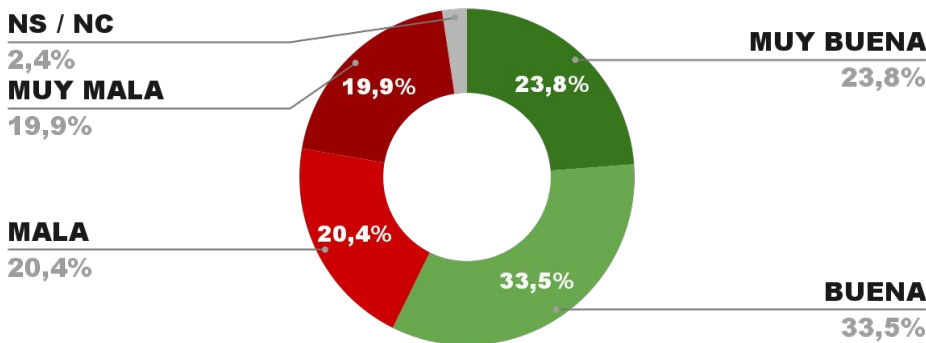

57,5%

57,4%

40,4% 2,2%

ENCUESTA PROV. DE TIERRA DEL FUEGO -
1 AL 4 DE JUNIO DE 2024 - MUESTRA 620 CASOS

IMAGEN GOBERNADOR GUSTAVO MELELLA

IMAGEN POSITIVA MAYO /24

56,9%

57,3%

40,3% 2,4%

ENCUESTA PROVINCIA DE MENDOZA -
1 AL 4 DE JUNIO DE 2024 - MUESTRA 1010 CASOS

IMAGEN GOBERNADOR ALFREDO CORNEJO

NS / NC

2,1%

MUY MALA

15,2%

MALA

25,5%

MUY BUENA

23,6%

BUENA

33,6%

POSICIÓN EN RANKING

11º

IMAGEN
POSITIVA
MAYO /24