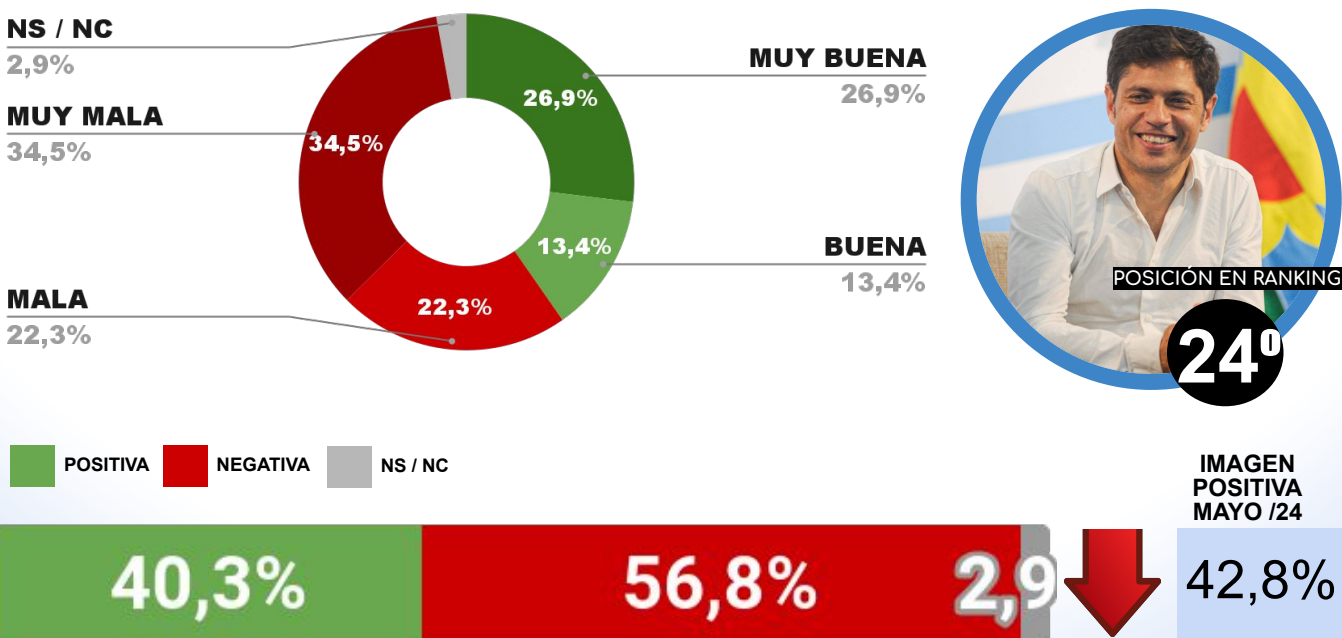

IMAGEN GOBERNADOR AXEL KICILLOF