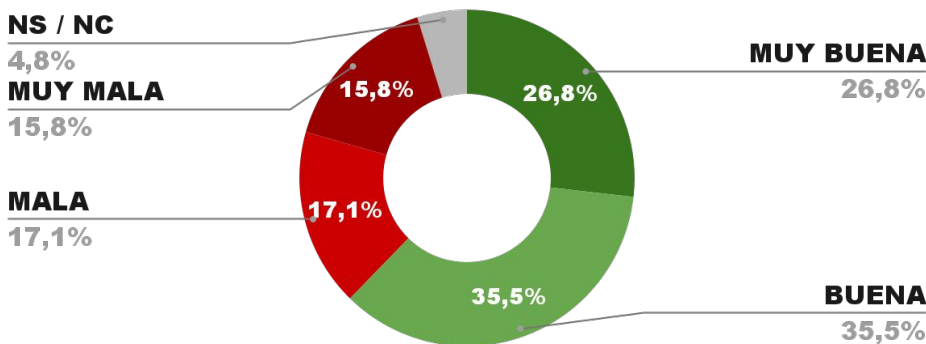

IMAGEN GOBERNADOR OSVALDO JALDO

POSICIÓN EN RANKING

3º

IMAGEN POSITIVA MAYO /24

63,2%

63,7%

34,2% 2,1%

POSITIVA NEGATIVA NS / NC

ENCUESTA PROVINCIA DE CHACO -
1 AL 4 DE JUNIO DE 2024 - MUESTRA 937 CASOS

IMAGEN GOBERNADOR LEANDRO ZDERO

POSICIÓN EN RANKING

4º

IMAGEN POSITIVA MAYO /24

60,9%

62,3%

32,9% 4,8%