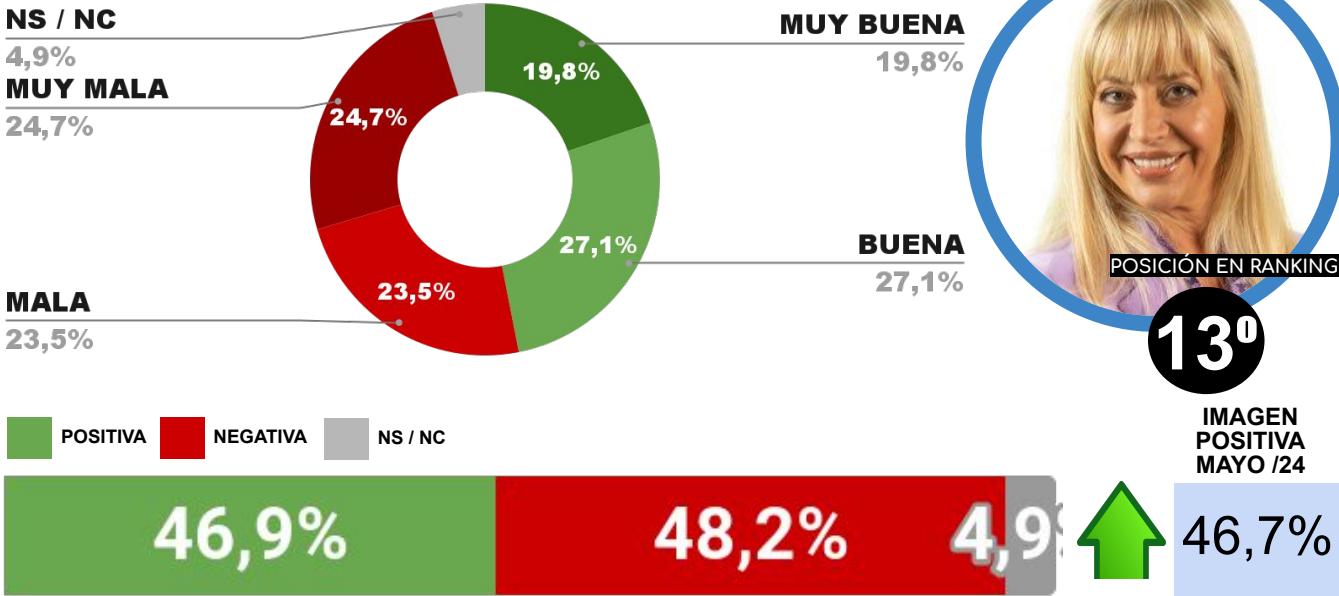

IMAGEN INTENDENTE DANIEL PASSERINI

ENCUESTA: ROSARIO (SANTA FE)
1 AL 4 DE JUNIO DE 2024 - MUESTRA TOTAL: 437 CASOS

IMAGEN INTENDENTE PABLO JAVKIN

ENCUESTA: CIUDAD DE SAN FERNANDO DEL VALLE DE CATAMARCA
1 AL 4 DE JUNIO DE 2024 - MUESTRA TOTAL: 420 CASOS

IMAGEN INTENDENTE GUSTAVO SAADI

ENCUESTA: CIUDAD DE SANTA ROSA (LA PAMPA)
1 AL 4 DE JUNIO DE 2024 - MUESTRA TOTAL: 378 CASOS

IMAGEN INTENDENTE LUCIANO DI NÁPOLI

ENCUESTA: SAN MIGUEL DE TUCUMÁN (TUCUMÁN)
1 AL 4 DE JUNIO DE 2024 - MUESTRA TOTAL: 431 CASOS

IMAGEN INTENDENTE ROSSANA CHAHLA

ENCUESTA: CIUDAD DE NEUQUÉN (NEUQUÉN)
1 AL 4 DE JUNIO DE 2024 - MUESTRA TOTAL: 381 CASOS

IMAGEN INTENDENTE MARIANO GAIDO

ENCUESTA: CIUDAD DE LA PLATA (BUENOS AIRES)
1 AL 4 DE JUNIO DE 2024 - MUESTRA TOTAL: 427 CASOS

IMAGEN INTENDENTE JULIO ALAK

ENCUESTA: CIUDAD DE SALTA (SALTA)
1 AL 4 DE JUNIO DE 2024 - MUESTRA TOTAL: 458 CASOS

IMAGEN INTENDENTE EMILIANO DURAND

ENCUESTA: SAN SALVADOR DE JUJUY (JUJUY)
1 AL 4 DE JUNIO DE 2024 - MUESTRA TOTAL: 437 CASOS