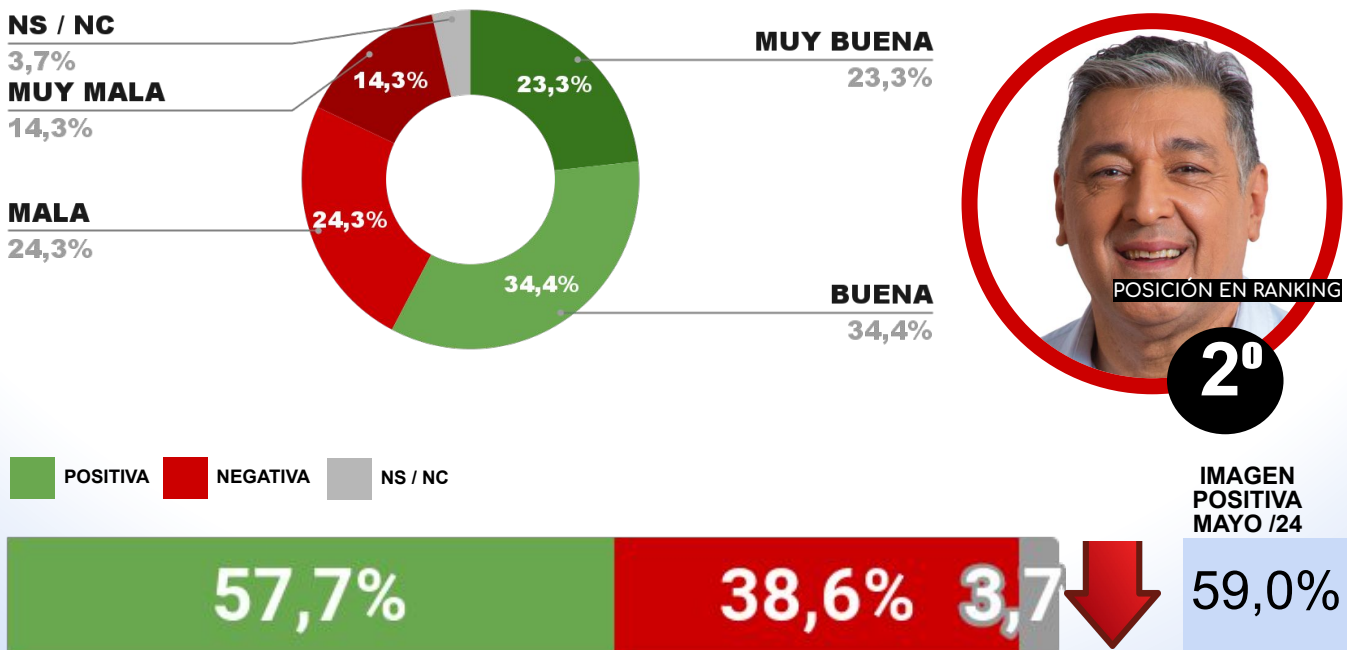

IMAGEN GOBERNADOR GUSTAVO SÁENZ

POSITIVA NEGATIVA NS / NC

ENCUESTA PROVINCIA DE LA RIOJA -
1 AL 4 DE JUNIO DE 2024 - MUESTRA 637 CASOS

IMAGEN GOBERNADOR RICARDO QUINTELA

ENCUESTA PROVINCIA DE BUENOS AIRES -
1 AL 4 DE JUNIO DE 2024 - MUESTRA 1285 CASOS

IMAGEN GOBERNADOR AXEL KICILLOF

CAPÍTULO 4

DESGLOSE POR INTENDENTES A NIVEL FEDERAL

ENCUESTA: CIUDAD DE PUERTO MADRYN (CHUBUT)
1 AL 4 DE JUNIO DE 2024 - MUESTRA TOTAL: 434 CASOS

IMAGEN INTENDENTE GUSTAVO SASTRE

ENCUESTA: CIUDAD DE LA BANDA (SGO. DEL ESTERO)
1 AL 4 DE JUNIO DE 2024 - MUESTRA TOTAL: 430 CASOS

IMAGEN INTENDENTE ROGER NEDIANI

ENCUESTA: CIUDAD DE POSADAS (MISIONES)
1 AL 4 DE JUNIO DE 2024 - MUESTRA TOTAL: 444 CASOS

IMAGEN INTENDENTE LEONARDO STELATTO

ENCUESTA: CIUDAD DE CORRIENTES (CORRIENTES)
1 AL 4 DE JUNIO DE 2024 - MUESTRA TOTAL: 425 CASOS

IMAGEN INTENDENTE EDUARDO TASSANO

ENCUESTA: CIUDAD DE MAIPÚ (MENDOZA)
1 AL 4 DE JUNIO DE 2024- MUESTRA TOTAL: 443 CASOS