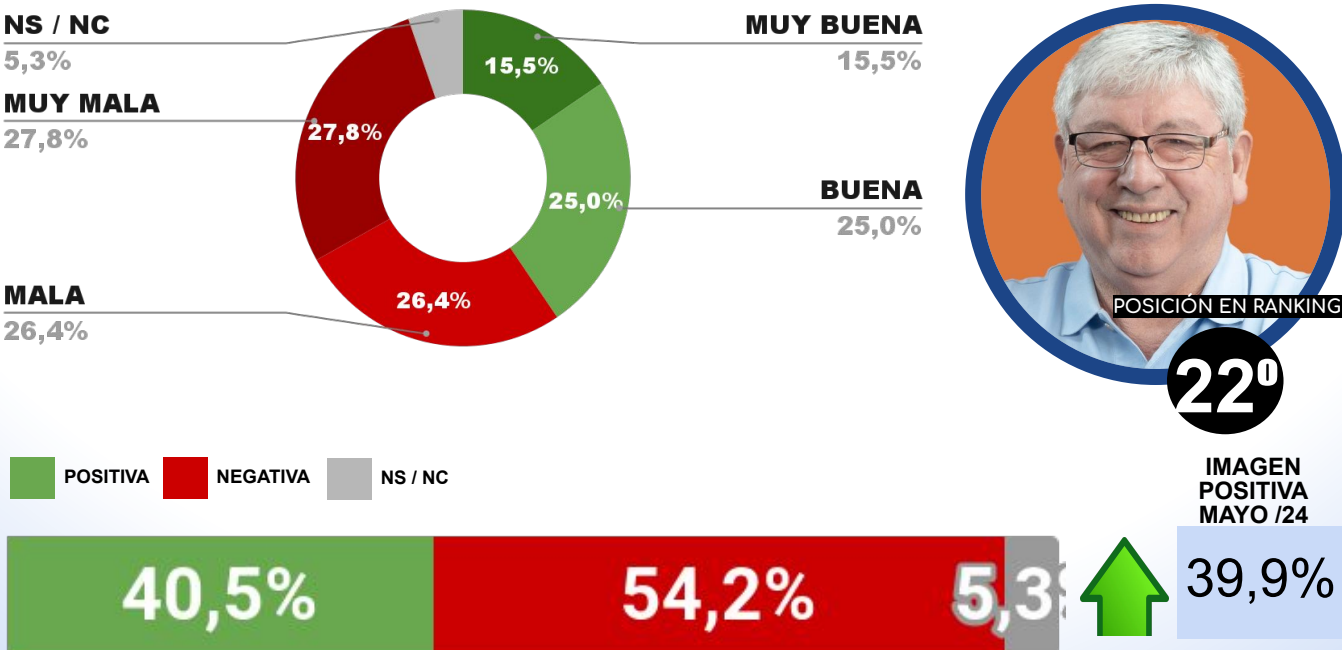

IMAGEN INTENDENTE RAÚL JORGE

ENCUESTA: CIUDAD DE SAN JUAN (SAN JUAN)
1 AL 4 DE JUNIO DE 2024 - MUESTRA TOTAL: 451 CASOS

IMAGEN INTENDENTE SUSANA LACIAR

ENCUESTA: CIUDAD DE RESISTENCIA (CHACO)
1 AL 4 DE JUNIO DE 2024 - MUESTRA TOTAL: 425 CASOS

IMAGEN INTENDENTE ROY NIKISCH

ENCUESTA: CIUDAD DE SAN LUIS (SAN LUIS)
1 AL 4 DE JUNIO DE 2024 - MUESTRA TOTAL: 420 CASOS

IMAGEN INTENDENTE GASTÓN HISSA

ENCUESTA: RÍO GALLEGOS (SANTA CRUZ)
1 AL 4 DE JUNIO DE 2024 - MUESTRA TOTAL: 387 CASOS

IMAGEN INTENDENTE PABLO GRASSO

ENCUESTA: BARILOCHE (RÍO NEGRO)
1 AL 4 DE JUNIO DE 2024 - MUESTRA TOTAL: 421 CASOS

IMAGEN INTENDENTE WALTER CORTÉS

ENCUESTA: CIUDAD DE LA RIOJA (LA RIOJA)
1 AL 4 DE JUNIO DE 2024 - MUESTRA TOTAL: 429 CASOS

IMAGEN INTENDENTE ARMANDO MOLINA

ENCUESTA: CIUDAD DE USHUAIA (TIERRA DEL FUEGO)
1 AL 4 DE JUNIO DE 2024 - MUESTRA TOTAL: 417 CASOS

IMAGEN INTENDENTE WALTER VUOTO

FICHA TÉCNICA

Población Objeto de Estudio: Población general mayor a 16 Años