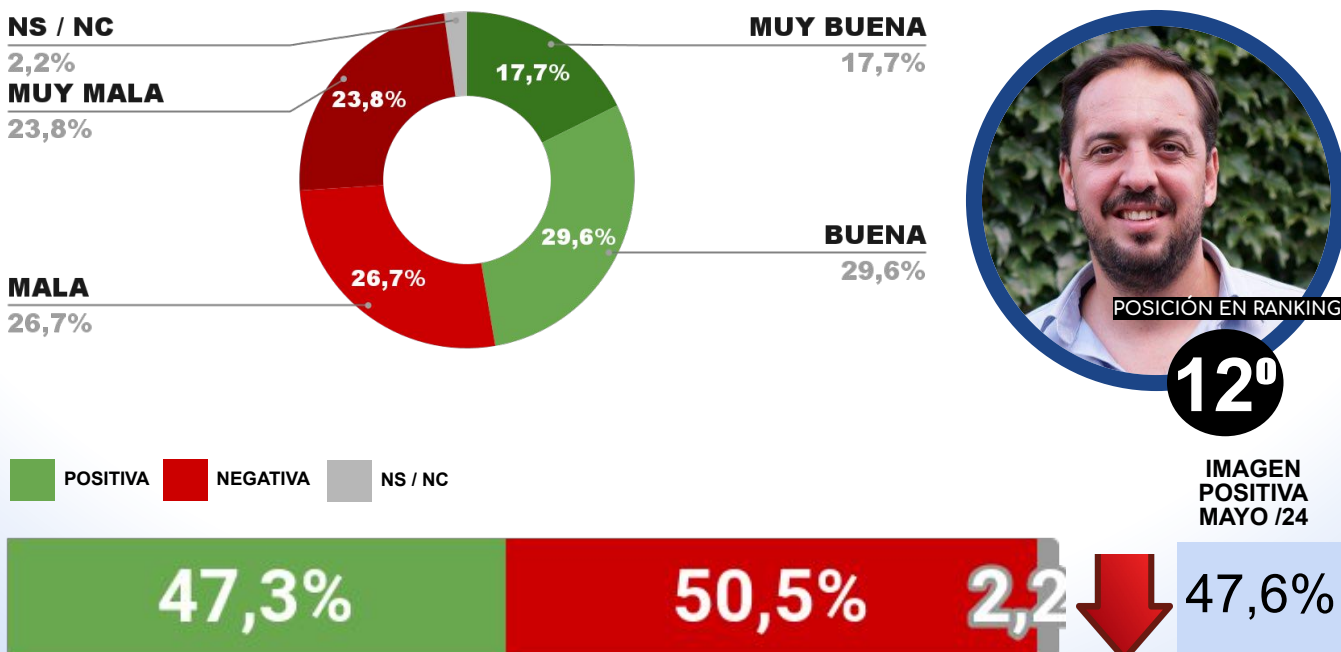

IMAGEN INTENDENTE MATIAS STEVANATO

ENCUESTA: CIUDAD DE FORMOSA (FORMOSA)
1 AL 4 DE JUNIO DE 2024 - MUESTRA TOTAL: 459 CASOS

IMAGEN INTENDENTE JORGE JOFRÉ

ENCUESTA: CIUDAD DE MENDOZA (MENDOZA)
1 AL 4 DE JUNIO DE 2024 - MUESTRA TOTAL: 437 CASOS

IMAGEN INTENDENTE DANIEL PASSERINI

ENCUESTA: ROSARIO (SANTA FE)
1 AL 4 DE JUNIO DE 2024 - MUESTRA TOTAL: 437 CASOS

IMAGEN INTENDENTE PABLO JAVKIN

ENCUESTA: CIUDAD DE SAN FERNANDO DEL VALLE DE CATAMARCA
1 AL 4 DE JUNIO DE 2024 - MUESTRA TOTAL: 420 CASOS

IMAGEN INTENDENTE GUSTAVO SAADI

ENCUESTA: CIUDAD DE SANTA ROSA (LA PAMPA)
1 AL 4 DE JUNIO DE 2024 - MUESTRA TOTAL: 378 CASOS

IMAGEN INTENDENTE LUCIANO DI NÁPOLI

ENCUESTA: SAN MIGUEL DE TUCUMÁN (TUCUMÁN)
1 AL 4 DE JUNIO DE 2024 - MUESTRA TOTAL: 431 CASOS

IMAGEN INTENDENTE ROSSANA CHAHLA

ENCUESTA: CIUDAD DE NEUQUÉN (NEUQUÉN)
1 AL 4 DE JUNIO DE 2024 - MUESTRA TOTAL: 381 CASOS

IMAGEN INTENDENTE MARIANO GAIDO

ENCUESTA: CIUDAD DE LA PLATA (BUENOS AIRES)
1 AL 4 DE JUNIO DE 2024 - MUESTRA TOTAL: 427 CASOS