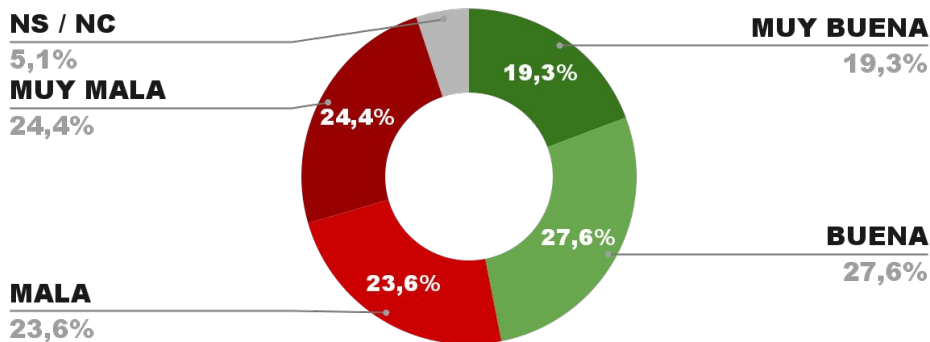

ENCUESTA PROVINCIA DE FORMOSA -
1 AL 4 DE JUNIO DE 2024 - MUESTRA 670 CASOS

IMAGEN GOBERNADOR GILDO INSFRÁN

ENCUESTA PROVINCIA DE SANTA CRUZ -
1 AL 4 DE JUNIO DE 2024 - MUESTRA 663 CASOS

IMAGEN GOBERNADOR CLAUDIO VIDAL

ENCUESTA PROVINCIA DE NEUQUÉN -
1 AL 4 DE JUNIO DE 2024 - MUESTRA 725 CASOS

IMAGEN GOBERNADOR ROLANDO FIGUEROA

POSICIÓN EN RANKING

19^o

IMAGEN POSITIVA MAYO /24

46,1%

POSITIVA NEGATIVA NS / NC

46,9%

48,0%

5,1%

ENCUESTA PROVINCIA DE SAN LUIS -
1 AL 4 DE JUNIO DE 2024 - MUESTRA 687 CASOS

IMAGEN GOBERNADOR CLAUDIO POGGI

POSICIÓN EN RANKING

20^o

IMAGEN POSITIVA MAYO /24

46,5%