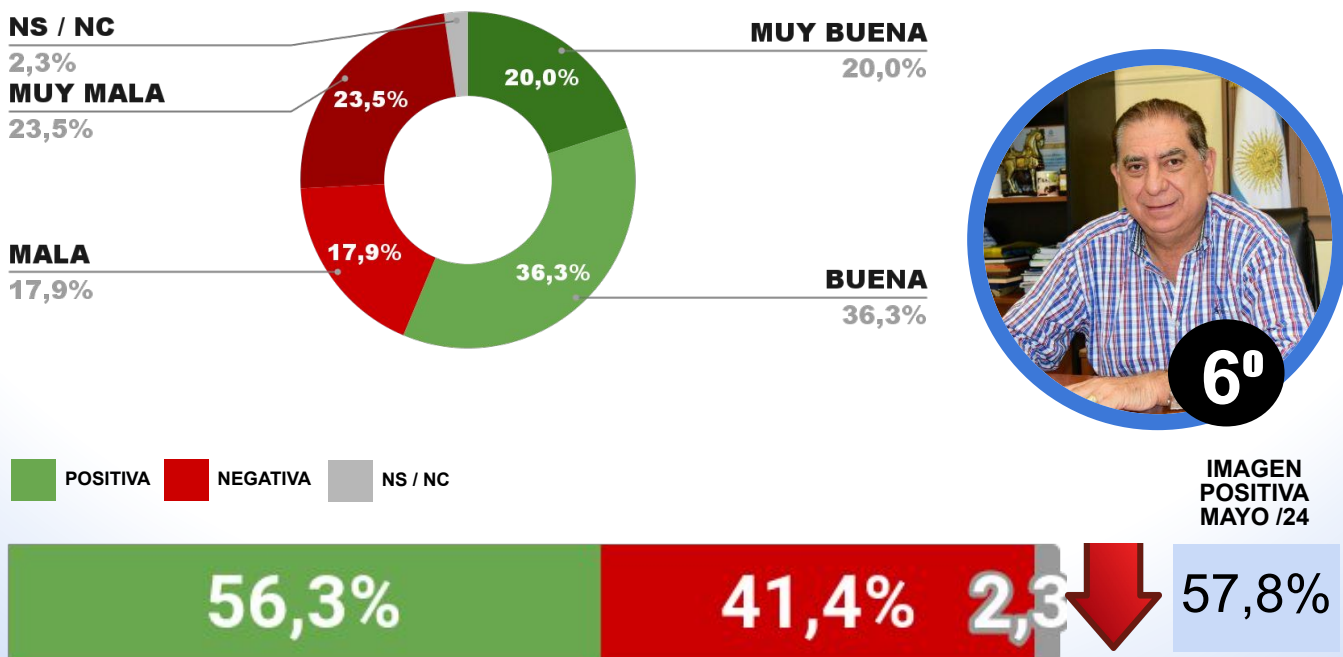

ENCUESTA: CIUDAD DE LA BANDA (SGO. DEL ESTERO)
1 AL 4 DE JUNIO DE 2024 - MUESTRA TOTAL: 430 CASOS

IMAGEN INTENDENTE ROGER NEDIANI

ENCUESTA: CIUDAD DE POSADAS (MISIONES)
1 AL 4 DE JUNIO DE 2024 - MUESTRA TOTAL: 444 CASOS

IMAGEN INTENDENTE LEONARDO STELATTO

ENCUESTA: CIUDAD DE CORRIENTES (CORRIENTES)
1 AL 4 DE JUNIO DE 2024 - MUESTRA TOTAL: 425 CASOS

IMAGEN INTENDENTE EDUARDO TASSANO

ENCUESTA: CIUDAD DE MAIPÚ (MENDOZA)
1 AL 4 DE JUNIO DE 2024- MUESTRA TOTAL: 443 CASOS

IMAGEN INTENDENTE MATIAS STEVANATO

ENCUESTA: CIUDAD DE FORMOSA (FORMOSA)
1 AL 4 DE JUNIO DE 2024 - MUESTRA TOTAL: 459 CASOS

IMAGEN INTENDENTE JORGE JOFRÉ

ENCUESTA: CIUDAD DE MENDOZA (MENDOZA)
1 AL 4 DE JUNIO DE 2024 - MUESTRA TOTAL: 437 CASOS