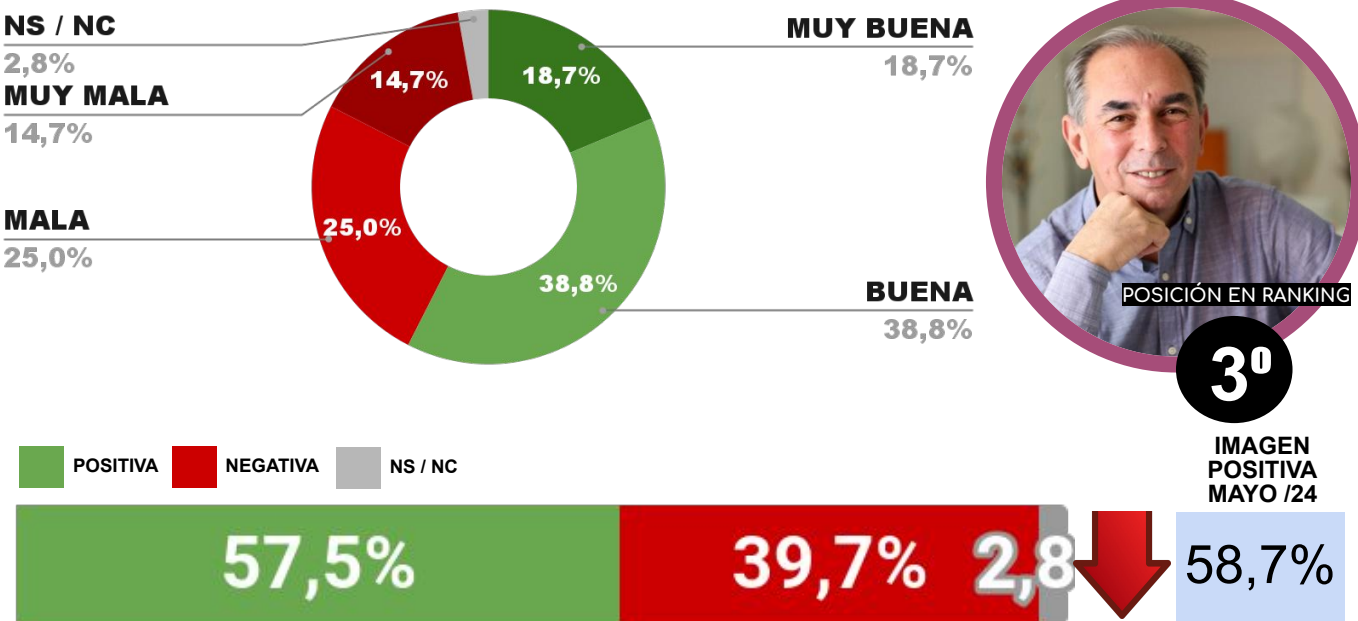

IMAGEN GOBERNADOR GUSTAVO SÁENZ

POSITIVA NEGATIVA NS / NC

ENCUESTA PROVINCIA DE LA RIOJA -
1 AL 4 DE JUNIO DE 2024 - MUESTRA 637 CASOS

IMAGEN GOBERNADOR RICARDO QUINTELA

ENCUESTA PROVINCIA DE BUENOS AIRES -
1 AL 4 DE JUNIO DE 2024 - MUESTRA 1285 CASOS

IMAGEN GOBERNADOR AXEL KICILLOF

CAPÍTULO 4

DESGLOSE POR INTENDENTES A NIVEL FEDERAL

ENCUESTA: CIUDAD DE PUERTO MADRYN (CHUBUT)
1 AL 4 DE JUNIO DE 2024 - MUESTRA TOTAL: 434 CASOS

IMAGEN INTENDENTE GUSTAVO SASTRE

ENCUESTA: CIUDAD DE LA BANDA (SGO. DEL ESTERO)
1 AL 4 DE JUNIO DE 2024 - MUESTRA TOTAL: 430 CASOS

IMAGEN INTENDENTE ROGER NEDIANI

ENCUESTA: CIUDAD DE POSADAS (MISIONES)
1 AL 4 DE JUNIO DE 2024 - MUESTRA TOTAL: 444 CASOS

IMAGEN INTENDENTE LEONARDO STELATTO

ENCUESTA: CIUDAD DE CORRIENTES (CORRIENTES)
1 AL 4 DE JUNIO DE 2024 - MUESTRA TOTAL: 425 CASOS

IMAGEN INTENDENTE EDUARDO TASSANO

ENCUESTA: CIUDAD DE MAIPÚ (MENDOZA)
1 AL 4 DE JUNIO DE 2024- MUESTRA TOTAL: 443 CASOS