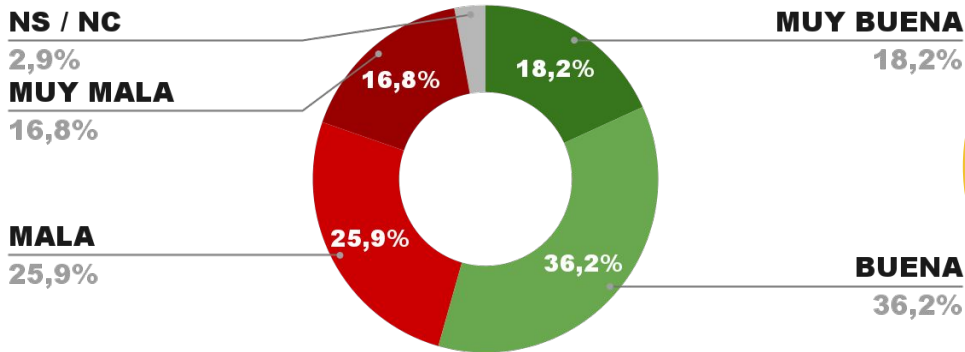

POSICIÓN EN RANKING

12º

IMAGEN
POSITIVA
MAYO /24

55,8%

55,6%

39,4% 5,0%

POSITIVA NEGATIVA NS / NC

ENCUESTA CIUDAD DE BUENOS AIRES -
1 AL 4 DE JUNIO DE 2024 - MUESTRA 855 CASOS

IMAGEN JEFE DE GOB. JORGE MACRI

POSICIÓN EN RANKING

13º

IMAGEN POSITIVA MAYO /24

POSITIVA NEGATIVA NS / NC

54,4%

42,7%

2,9%