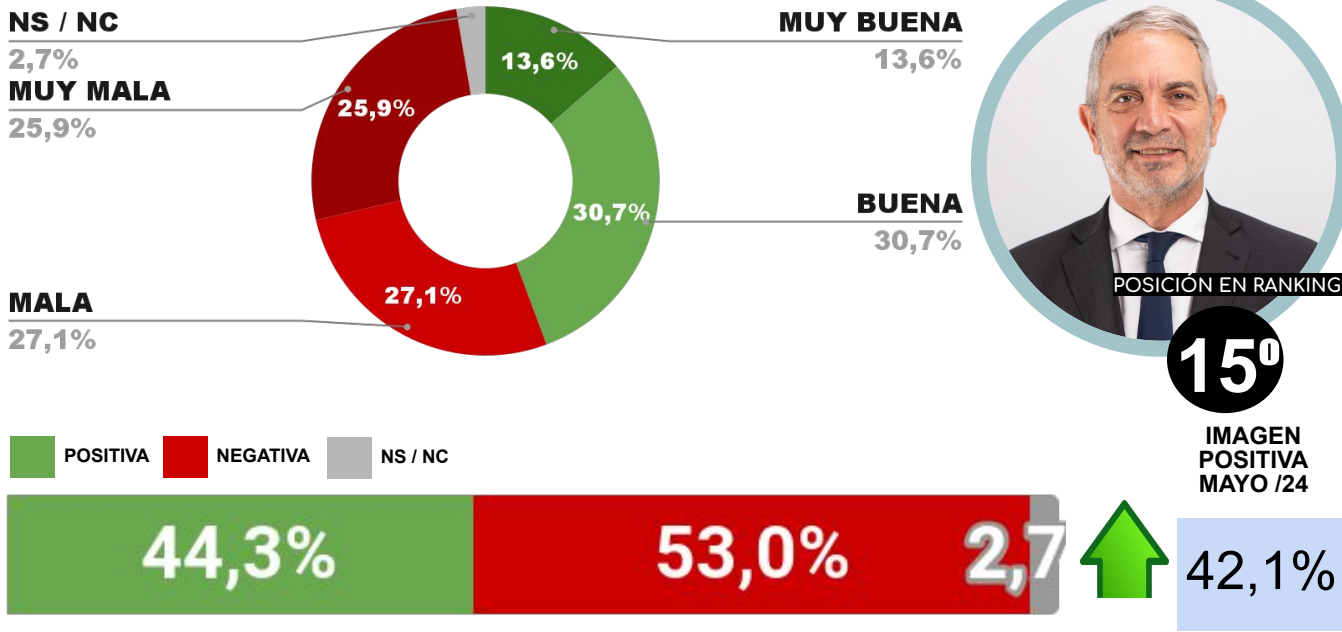

IMAGEN INTENDENTE GUSTAVO SAADI

ENCUESTA: CIUDAD DE SANTA ROSA (LA PAMPA)
1 AL 4 DE JUNIO DE 2024 - MUESTRA TOTAL: 378 CASOS

IMAGEN INTENDENTE LUCIANO DI NÁPOLI

ENCUESTA: SAN MIGUEL DE TUCUMÁN (TUCUMÁN)
1 AL 4 DE JUNIO DE 2024 - MUESTRA TOTAL: 431 CASOS

IMAGEN INTENDENTE ROSSANA CHAHLA

ENCUESTA: CIUDAD DE NEUQUÉN (NEUQUÉN)
1 AL 4 DE JUNIO DE 2024 - MUESTRA TOTAL: 381 CASOS

IMAGEN INTENDENTE MARIANO GAIDO

ENCUESTA: CIUDAD DE LA PLATA (BUENOS AIRES)
1 AL 4 DE JUNIO DE 2024 - MUESTRA TOTAL: 427 CASOS

IMAGEN INTENDENTE JULIO ALAK

ENCUESTA: CIUDAD DE SALTA (SALTA)
1 AL 4 DE JUNIO DE 2024 - MUESTRA TOTAL: 458 CASOS

IMAGEN INTENDENTE EMILIANO DURAND

ENCUESTA: SAN SALVADOR DE JUJUY (JUJUY)
1 AL 4 DE JUNIO DE 2024 - MUESTRA TOTAL: 437 CASOS