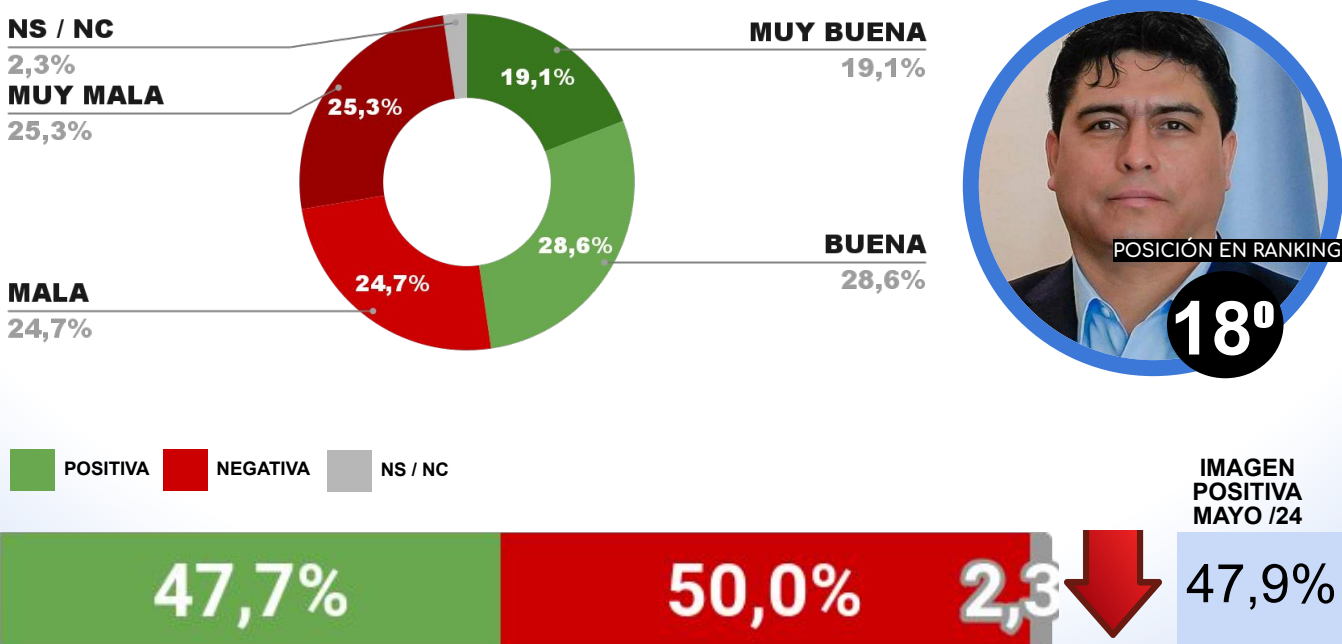

ENCUESTA PROVINCIA DE FORMOSA -
1 AL 4 DE JUNIO DE 2024 - MUESTRA 670 CASOS

IMAGEN GOBERNADOR GILDO INSFRÁN

ENCUESTA PROVINCIA DE SANTA CRUZ -
1 AL 4 DE JUNIO DE 2024 - MUESTRA 663 CASOS

IMAGEN GOBERNADOR CLAUDIO VIDAL

ENCUESTA PROVINCIA DE NEUQUÉN -
1 AL 4 DE JUNIO DE 2024 - MUESTRA 725 CASOS

IMAGEN GOBERNADOR ROLANDO FIGUEROA

POSICIÓN EN RANKING

19^o

IMAGEN POSITIVA MAYO /24

46,1%

POSITIVA NEGATIVA NS / NC

46,9%

48,0%

5,1%

ENCUESTA PROVINCIA DE SAN LUIS -
1 AL 4 DE JUNIO DE 2024 - MUESTRA 687 CASOS

IMAGEN GOBERNADOR CLAUDIO POGGI

POSICIÓN EN RANKING

20^o

IMAGEN POSITIVA MAYO /24

46,5%