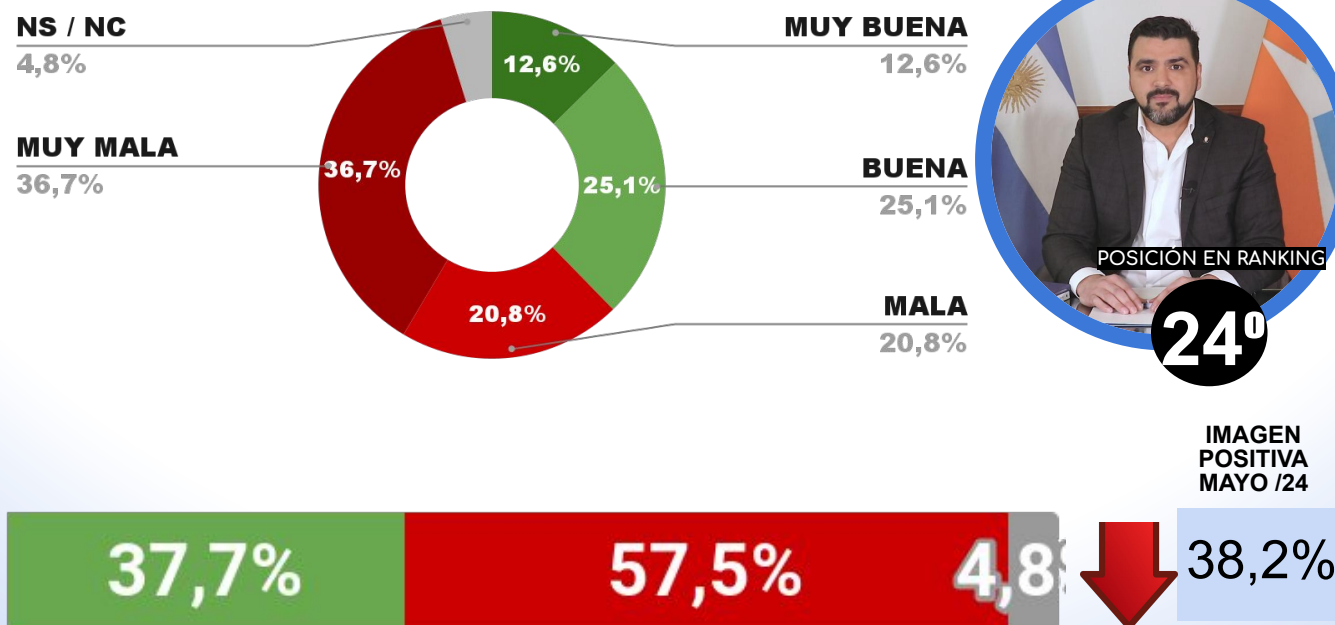

IMAGEN INTENDENTE ROY NIKISCH

ENCUESTA: CIUDAD DE SAN LUIS (SAN LUIS)
1 AL 4 DE JUNIO DE 2024 - MUESTRA TOTAL: 420 CASOS

IMAGEN INTENDENTE GASTÓN HISSA

ENCUESTA: RÍO GALLEGOS (SANTA CRUZ)
1 AL 4 DE JUNIO DE 2024 - MUESTRA TOTAL: 387 CASOS

IMAGEN INTENDENTE PABLO GRASSO

ENCUESTA: BARILOCHE (RÍO NEGRO)
1 AL 4 DE JUNIO DE 2024 - MUESTRA TOTAL: 421 CASOS

IMAGEN INTENDENTE WALTER CORTÉS

ENCUESTA: CIUDAD DE LA RIOJA (LA RIOJA)
1 AL 4 DE JUNIO DE 2024 - MUESTRA TOTAL: 429 CASOS

IMAGEN INTENDENTE ARMANDO MOLINA

ENCUESTA: CIUDAD DE USHUAIA (TIERRA DEL FUEGO)
1 AL 4 DE JUNIO DE 2024 - MUESTRA TOTAL: 417 CASOS

IMAGEN INTENDENTE WALTER VUOTO

FICHA TÉCNICA

Población Objeto de Estudio: Población general mayor a 16 Años