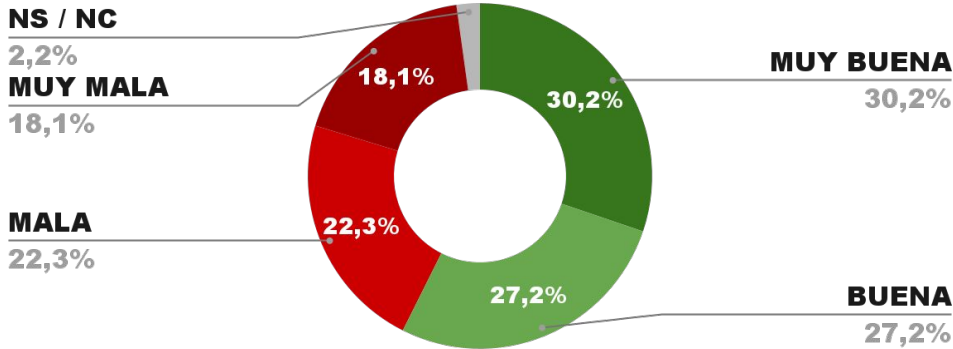

IMAGEN GOBERNADOR MARTÍN LLARYORA

POSITIVA NEGATIVA NS / NC

58,2%

39,5% 2,3%

IMAGEN POSITIVA MAYO /24

57,7%

ENCUESTA PROVINCIA DE MISIONES -
1 AL 4 DE JUNIO DE 2024 - MUESTRA 705 CASOS

IMAGEN GOBERNADOR HUGO PASSALACQUA

POSITIVA NEGATIVA NS / NC

58,0%

39,2% 2,8%

IMAGEN POSITIVA MAYO /24

63,4%

ENCUESTA PROVINCIA DE CATAMARCA -
1 AL 4 DE JUNIO DE 2024 - MUESTRA 680 CASOS

IMAGEN GOBERNADOR RAÚL JALIL

IMAGEN POSITIVA MAYO /24

57,5%

57,4%

40,4% 2,2%

ENCUESTA PROV. DE TIERRA DEL FUEGO -
1 AL 4 DE JUNIO DE 2024 - MUESTRA 620 CASOS

IMAGEN GOBERNADOR GUSTAVO MELELLA

IMAGEN POSITIVA MAYO /24

56,9%

57,3%