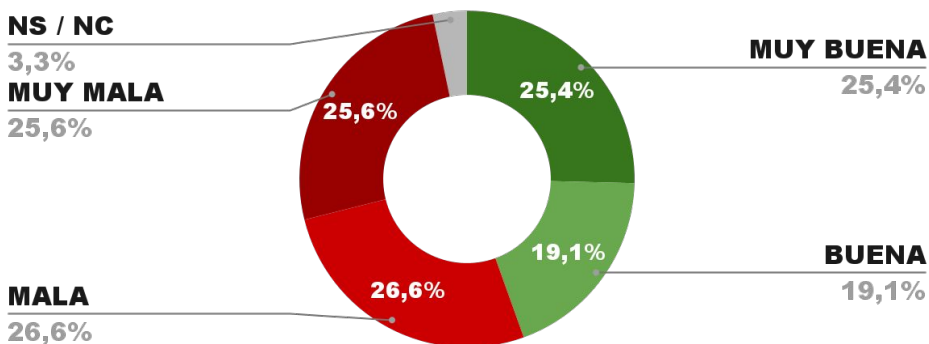

48,0%

5,1%

ENCUESTA PROVINCIA DE SAN LUIS -
1 AL 4 DE JUNIO DE 2024 - MUESTRA 687 CASOS

IMAGEN GOBERNADOR CLAUDIO POGGI

POSICIÓN EN RANKING

20^o

IMAGEN POSITIVA MAYO /24

46,5%

POSITIVA NEGATIVA NS / NC

46,1%

51,2%

2,7%

ENCUESTA PROVINCIA DE RÍO NEGRO -
1 AL 4 DE JUNIO DE 2024 - MUESTRA 670 CASOS

IMAGEN GOBERNADOR ALBERTO WERETILNECK

POSITIVA NEGATIVA NS / NC

ENCUESTA PROVINCIA DE SALTA -
1 AL 4 DE JUNIO DE 2024 - MUESTRA 730 CASOS

IMAGEN GOBERNADOR GUSTAVO SÁENZ

POSITIVA NEGATIVA NS / NC

ENCUESTA PROVINCIA DE LA RIOJA -
1 AL 4 DE JUNIO DE 2024 - MUESTRA 637 CASOS

IMAGEN GOBERNADOR RICARDO QUINTELA

ENCUESTA PROVINCIA DE BUENOS AIRES -
1 AL 4 DE JUNIO DE 2024 - MUESTRA 1285 CASOS