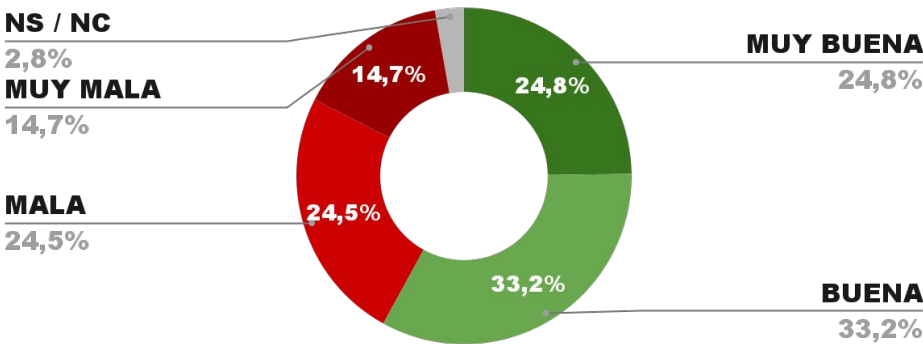

ENCUESTA PROVINCIA DE CORRIENTES -
1 AL 4 DE JUNIO DE 2024 - MUESTRA 730 CASOS

IMAGEN GOBERNADOR GUSTAVO VALDÉS

IMAGEN POSITIVA MAYO /24

62,2%

POSITIVA NEGATIVA NS / NC

61,8%

34,2% 4,0%

ENCUESTA PROVINCIA DE CÓRDOBA -
1 AL 4 DE JUNIO DE 2024 - MUESTRA 809 CASOS

IMAGEN GOBERNADOR MARTÍN LLARYORA

POSITIVA NEGATIVA NS / NC

58,2%

39,5% 2,3%

IMAGEN POSITIVA MAYO /24

57,7%

ENCUESTA PROVINCIA DE MISIONES -
1 AL 4 DE JUNIO DE 2024 - MUESTRA 705 CASOS

IMAGEN GOBERNADOR HUGO PASSALACQUA

POSITIVA NEGATIVA NS / NC

58,0%

39,2% 2,8%

IMAGEN POSITIVA MAYO /24

63,4%

ENCUESTA PROVINCIA DE CATAMARCA -
1 AL 4 DE JUNIO DE 2024 - MUESTRA 680 CASOS

IMAGEN GOBERNADOR RAÚL JALIL

IMAGEN POSITIVA MAYO /24