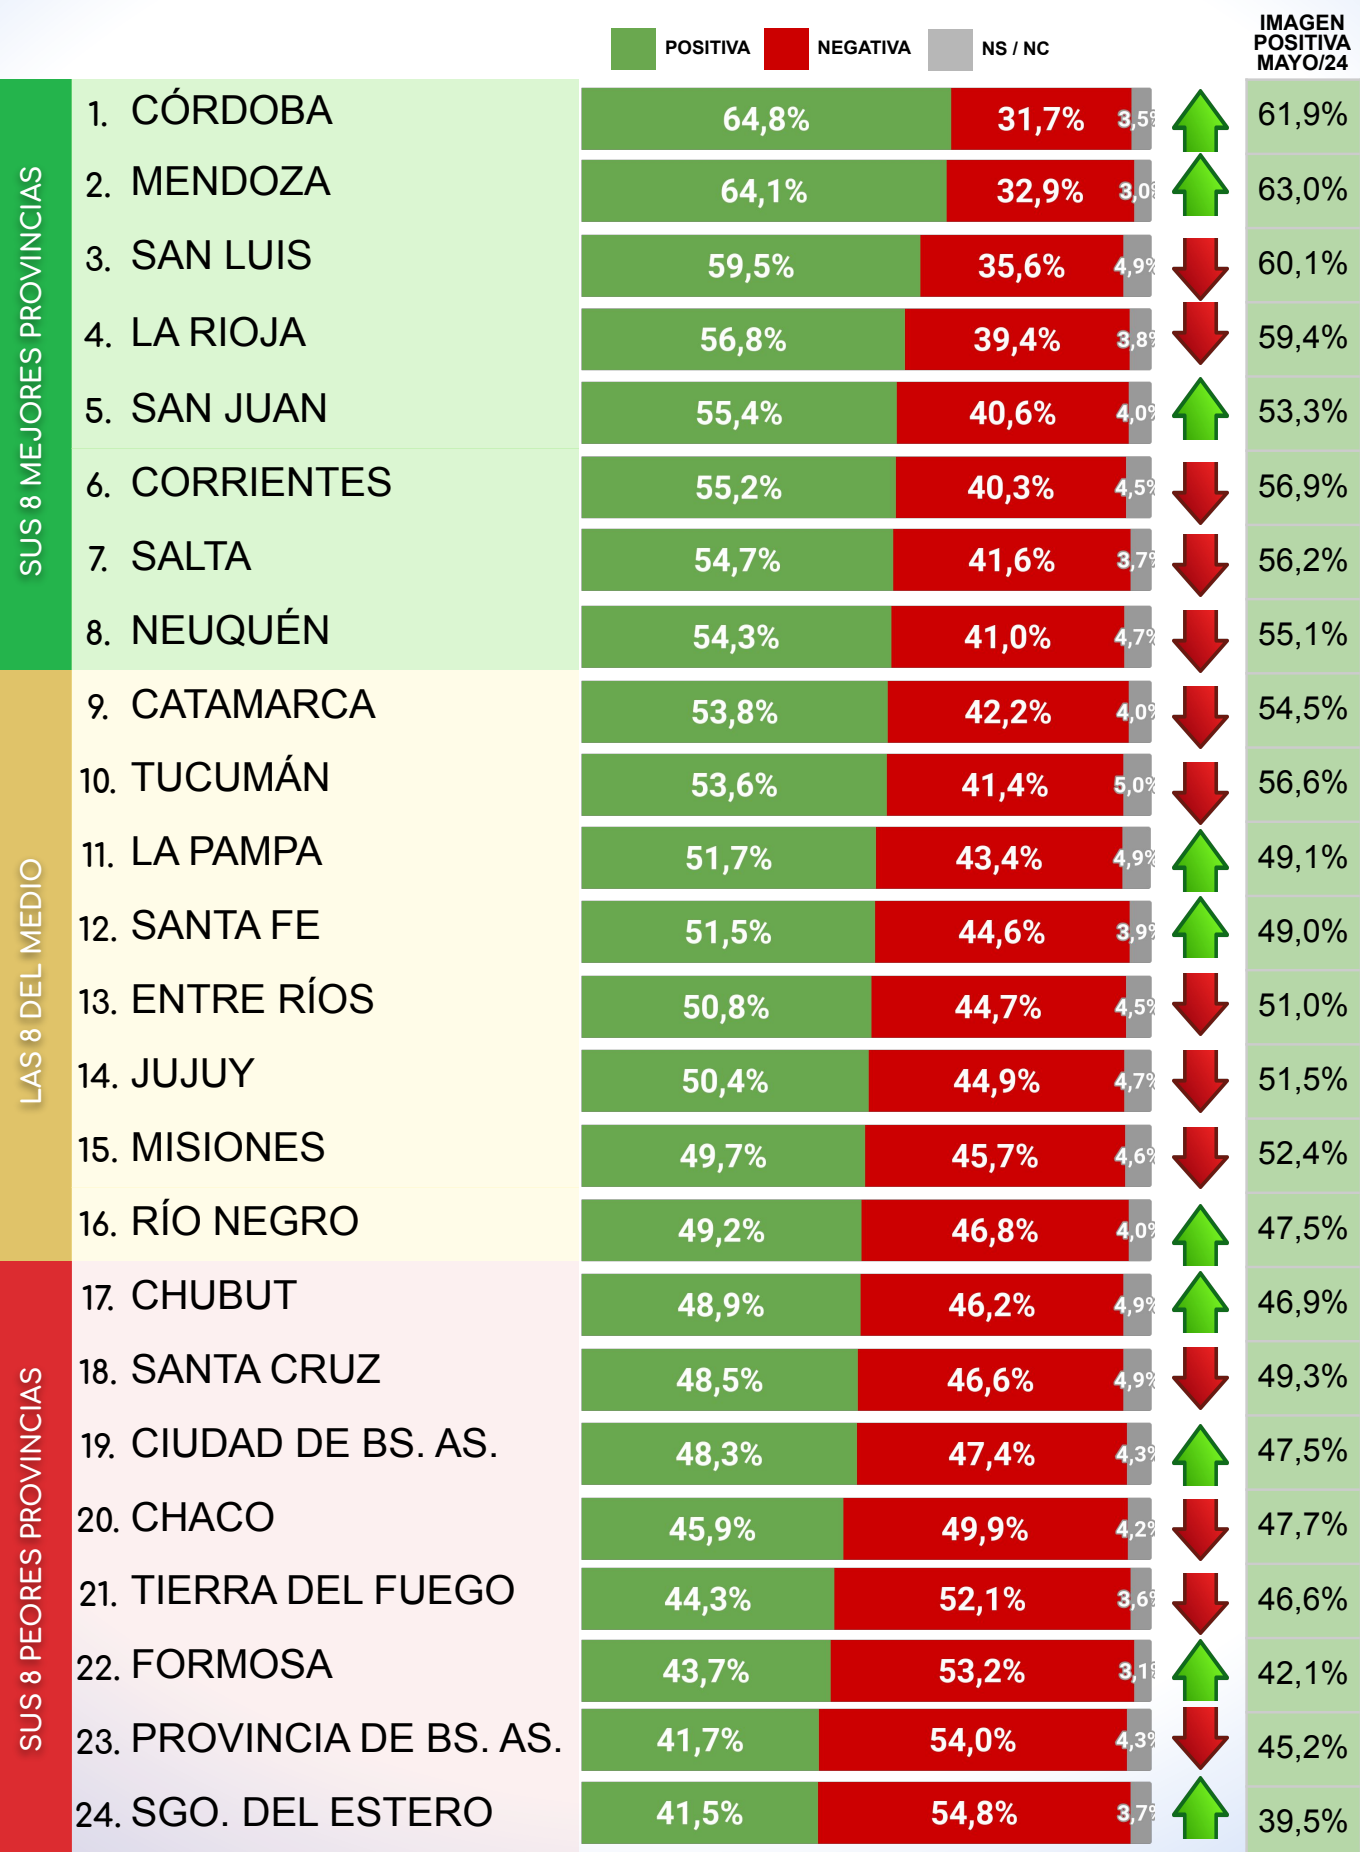

CAPÍTULO 1

RANKING DE IMAGEN POSITIVA DE GOBERNADORES

RANKING DE IMAGEN POSITIVA GOBERNADORES - JUNIO 2024

CAPÍTULO 2

RANKING DE IMAGEN POSITIVA DE PRINCIPALES INTENDENTES A NIVEL FEDERAL

RANKING DE IMAGEN POSITIVA

PRINCIPALES INTENDENTES A NIVEL FEDERAL - JUNIO 2024

		POSITIVA	NEGATIVA	NS / NC		IMAGEN POSITIVA MAYO/24
LOS 8 MEJORES	 1. GUSTAVO SASTRE (PMY)	58,1%	38,7%	3,2%	↑	57,3%
	 2. ROGER NEDIANI (LA BANDA)	57,7%	38,6%	3,7%	↓	59,0%
	 3. LEONARDO STELATTO (POS.)	57,5%	39,7%	2,8%	↓	58,7%
	 4. EDUARDO TASSANO (CORR)	57,1%	40,9%	2,0%	↑	56,4%
	 5. MATÍAS STEVANATO (MAIPÚ)	56,9%	39,9%	3,2%	↑	56,3%
	 6. JORGE JOFRÉ (FOR. CIUD.)	56,3%	41,4%	2,3%	↓	57,8%
	 7. ULPIANO SUÁREZ (MZA. CAP.)	56,2%	39,6%	4,2%	↑	56,1%
	 8. ROSARIO ROMERO (PAR.)	55,4%	42,3%	2,3%	↑	54,9%
LOS 8 DEL MEDIO	 9. DANIEL PASSERINI (CORD)	55,1%	43,2%	1,7%	↑	53,3%
	 10. PABLO JAVKIN (ROS)	53,6%	43,6%	2,8%	↓	54,3%
	 11. GUSTAVO SAADI (SFVC)	52,5%	44,2%	3,3%	↓	54,7%
	 12. LUCIANO DI NÁPOLI (SRLP)	47,3%	50,5%	2,2%	↓	47,6%
	 13. ROSSANA CHAHLA (SMT)	46,9%	48,2%	4,9%	↑	46,7%
	 14. MARIANO GAIDO (NQN. CAP.)	46,4%	51,5%	2,1%	↓	49,9%
	 15. JULIO ALAK (LA PLATA)	44,3%	53,0%	2,7%	↑	42,1%
	 16. EMILIANO DURAND (SAL. CAP.)	43,5%	51,2%	5,3%	↑	41,9%
LOS 8 PEORES	 17. RAÚL JORGE (SSJ)	42,7%	53,8%	3,5%	↓	43,9%
	 18. SUSANA LACIAR (SJ CAP)	42,5%	55,4%	2,1%	↓	44,0%
	 19. ROY NIKISCH (RESIS.)	42,4%	52,4%	5,2%	↓	43,0%
	 20. GASTÓN HISSA (SLU. CAP)	42,1%	54,8%	3,1%	↓	43,6%
	 21. PABLO GRASSO (R. GALL.)	41,9%	55,1%	3,0%	↓	42,7%
	 22. WALTER CORTÉS (BARIL.)	40,5%	54,2%	5,3%	↑	39,9%
	 23. ARMANDO MOLINA (LR. CAP)	39,6%	57,7%	2,7%	↓	40,0%
	 24. WALTER VUOTO (USU.)	37,7%	57,5%	4,8%	↓	38,2%

CAPÍTULO 3

**IMAGEN PROV. POR PROV. DEL
PRESIDENTE JAVIER MILEI**

**RANKING INTERPROVINCIAL DE IMAGEN POSITIVA
JAVIER MILEI - JUNIO 2024 -**

CAPÍTULO 3

DESGLOSE POR GOBERNADORES

ENCUESTA PROVINCIA DE SANTA FE -
1 AL 4 DE JUNIO DE 2024 - MUESTRA 955 CASOS