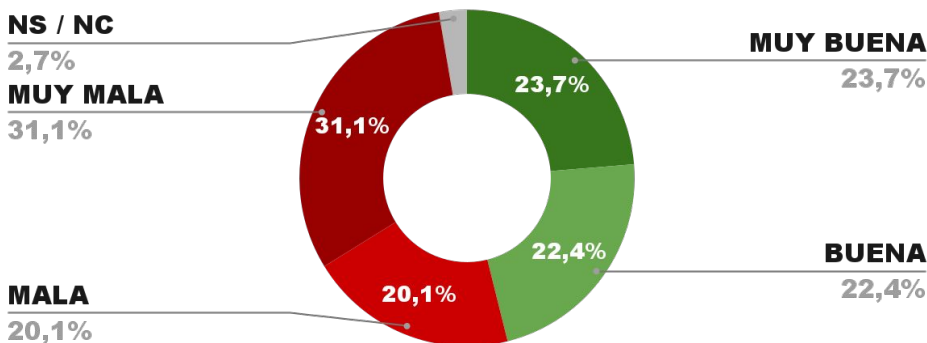

ENCUESTA PROVINCIA DE NEUQUÉN -
1 AL 4 DE JUNIO DE 2024 - MUESTRA 725 CASOS

IMAGEN GOBERNADOR ROLANDO FIGUEROA

POSICIÓN EN RANKING

19^o

IMAGEN POSITIVA MAYO /24

46,1%

POSITIVA NEGATIVA NS / NC

46,9%

48,0%

5,1%

ENCUESTA PROVINCIA DE SAN LUIS -
1 AL 4 DE JUNIO DE 2024 - MUESTRA 687 CASOS

IMAGEN GOBERNADOR CLAUDIO POGGI

POSICIÓN EN RANKING

20^o

IMAGEN POSITIVA MAYO /24

46,5%