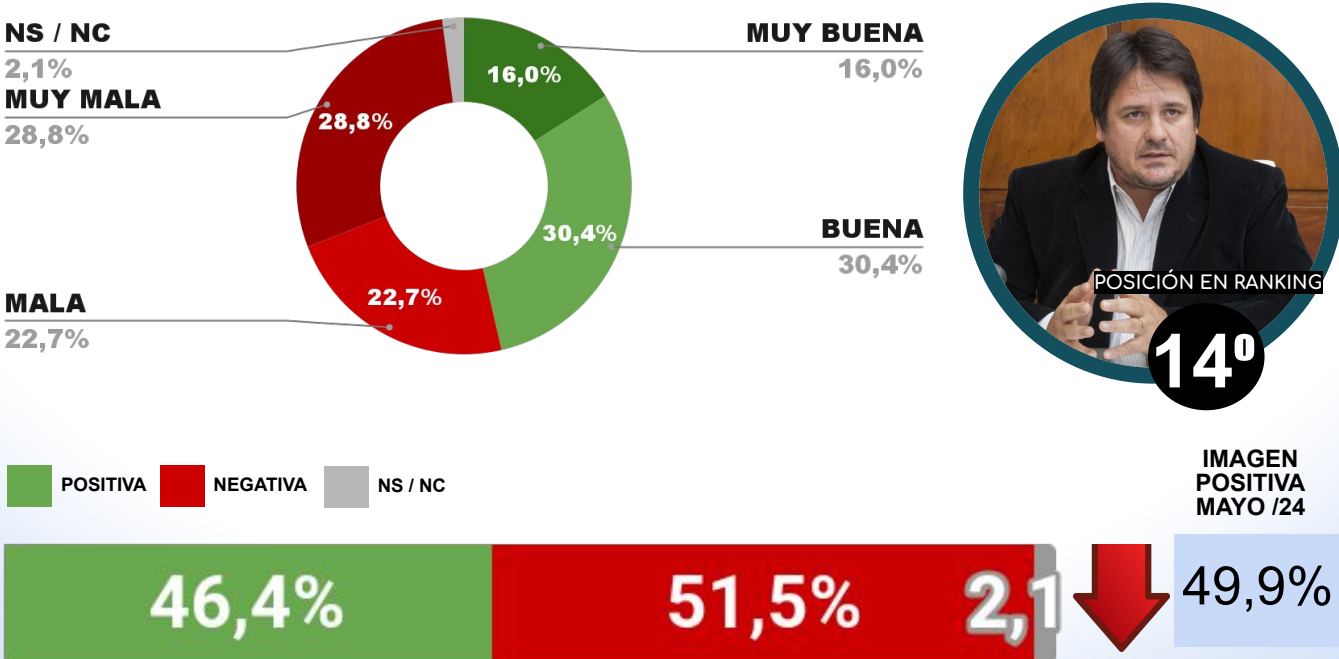

IMAGEN INTENDENTE DANIEL PASSERINI

ENCUESTA: ROSARIO (SANTA FE)
1 AL 4 DE JUNIO DE 2024 - MUESTRA TOTAL: 437 CASOS

IMAGEN INTENDENTE PABLO JAVKIN

ENCUESTA: CIUDAD DE SAN FERNANDO DEL VALLE DE CATAMARCA
1 AL 4 DE JUNIO DE 2024 - MUESTRA TOTAL: 420 CASOS

IMAGEN INTENDENTE GUSTAVO SAADI

ENCUESTA: CIUDAD DE SANTA ROSA (LA PAMPA)
1 AL 4 DE JUNIO DE 2024 - MUESTRA TOTAL: 378 CASOS

IMAGEN INTENDENTE LUCIANO DI NÁPOLI

ENCUESTA: SAN MIGUEL DE TUCUMÁN (TUCUMÁN)
1 AL 4 DE JUNIO DE 2024 - MUESTRA TOTAL: 431 CASOS

IMAGEN INTENDENTE ROSSANA CHAHLA

ENCUESTA: CIUDAD DE NEUQUÉN (NEUQUÉN)
1 AL 4 DE JUNIO DE 2024 - MUESTRA TOTAL: 381 CASOS

IMAGEN INTENDENTE MARIANO GAIDO

ENCUESTA: CIUDAD DE LA PLATA (BUENOS AIRES)
1 AL 4 DE JUNIO DE 2024 - MUESTRA TOTAL: 427 CASOS