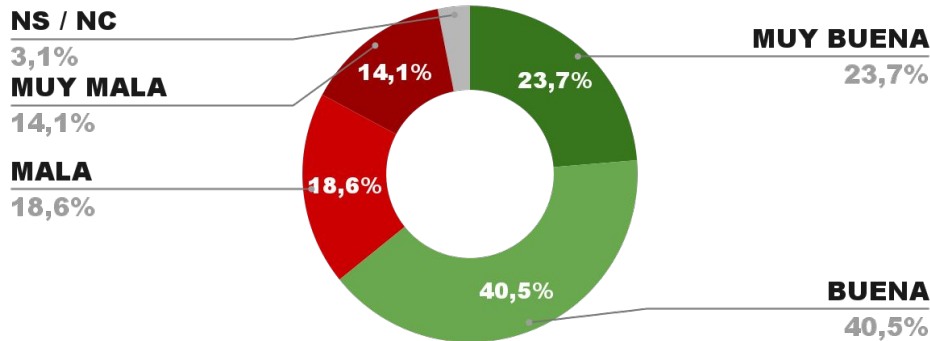

CAPÍTULO 3

**IMAGEN PROV. POR PROV. DEL
PRESIDENTE JAVIER MILEI**

**RANKING INTERPROVINCIAL DE IMAGEN POSITIVA
JAVIER MILEI - JUNIO 2024 -**

CAPÍTULO 3

DESGLOSE POR GOBERNADORES

ENCUESTA PROVINCIA DE SANTA FE -
1 AL 4 DE JUNIO DE 2024 - MUESTRA 955 CASOS

IMAGEN GOBERNADOR MAXIMILIANO PULLARO

POSITIVA NEGATIVA NS / NC

ENCUESTA PROVINCIA DE CHUBUT -
1 AL 4 DE JUNIO DE 2024 - MUESTRA 680 CASOS

IMAGEN GOBERNADOR IGNACIO TORRES

POSITIVA NEGATIVA NS / NC

ENCUESTA PROVINCIA DE TUCUMÁN -
1 AL 4 DE JUNIO DE 2024 - MUESTRA 840 CASOS

IMAGEN GOBERNADOR OSVALDO JALDO

POSICIÓN EN RANKING

3º

IMAGEN POSITIVA MAYO /24

63,2%

63,7%

34,2% 2,1%

POSITIVA NEGATIVA NS / NC