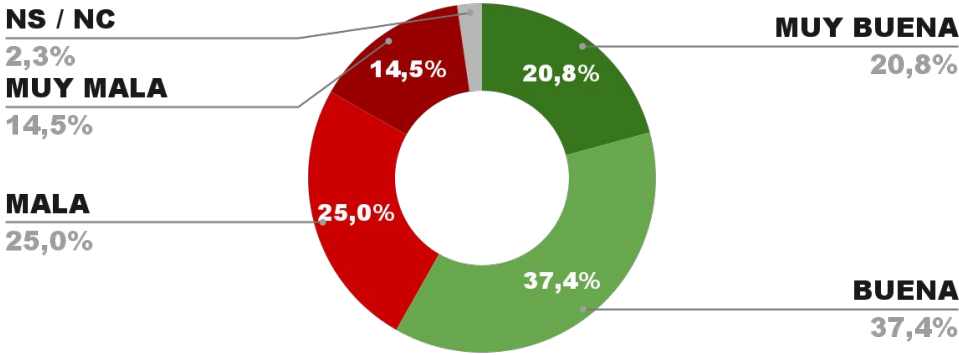

ENCUESTA PROVINCIA DE CORRIENTES -
1 AL 4 DE JUNIO DE 2024 - MUESTRA 730 CASOS

IMAGEN GOBERNADOR GUSTAVO VALDÉS

IMAGEN POSITIVA MAYO /24

62,2%

POSITIVA NEGATIVA NS / NC

61,8%

34,2% 4,0%

ENCUESTA PROVINCIA DE CÓRDOBA -
1 AL 4 DE JUNIO DE 2024 - MUESTRA 809 CASOS

IMAGEN GOBERNADOR MARTÍN LLARYORA

POSITIVA NEGATIVA NS / NC

58,2%

39,5% 2,3%

IMAGEN POSITIVA MAYO /24

57,7%

ENCUESTA PROVINCIA DE MISIONES -
1 AL 4 DE JUNIO DE 2024 - MUESTRA 705 CASOS

IMAGEN GOBERNADOR HUGO PASSALACQUA