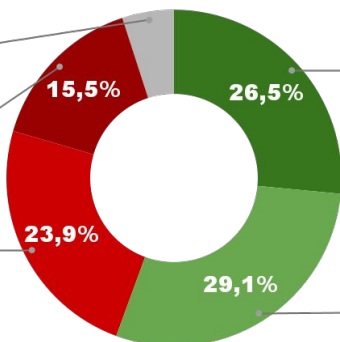

IMAGEN GOBERNADOR GERARDO ZAMORA

NS / NC

5,0%

MUY MALA

15,5%

MALA

23,9%