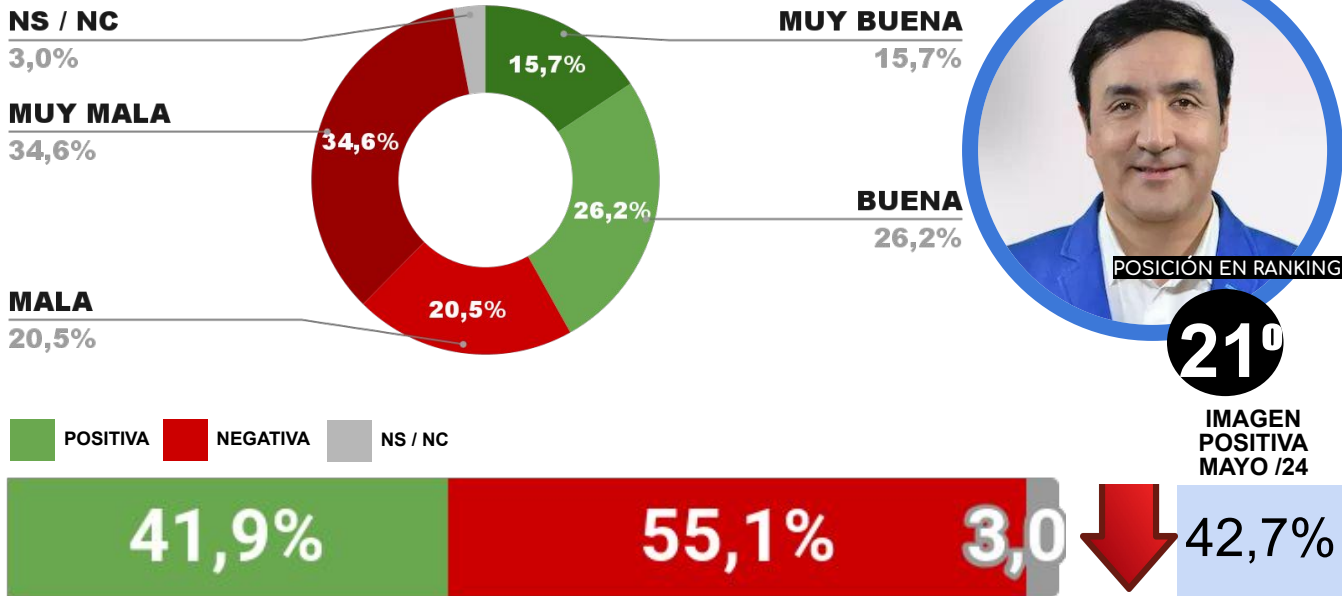

IMAGEN INTENDENTE RAÚL JORGE

ENCUESTA: CIUDAD DE SAN JUAN (SAN JUAN)
1 AL 4 DE JUNIO DE 2024 - MUESTRA TOTAL: 451 CASOS

IMAGEN INTENDENTE SUSANA LACIAR

ENCUESTA: CIUDAD DE RESISTENCIA (CHACO)
1 AL 4 DE JUNIO DE 2024 - MUESTRA TOTAL: 425 CASOS

IMAGEN INTENDENTE ROY NIKISCH

ENCUESTA: CIUDAD DE SAN LUIS (SAN LUIS)
1 AL 4 DE JUNIO DE 2024 - MUESTRA TOTAL: 420 CASOS

IMAGEN INTENDENTE GASTÓN HISSA

ENCUESTA: RÍO GALLEGOS (SANTA CRUZ)
1 AL 4 DE JUNIO DE 2024 - MUESTRA TOTAL: 387 CASOS

IMAGEN INTENDENTE PABLO GRASSO

ENCUESTA: BARILOCHE (RÍO NEGRO)
1 AL 4 DE JUNIO DE 2024 - MUESTRA TOTAL: 421 CASOS

IMAGEN INTENDENTE WALTER CORTÉS

ENCUESTA: CIUDAD DE LA RIOJA (LA RIOJA)
1 AL 4 DE JUNIO DE 2024 - MUESTRA TOTAL: 429 CASOS

IMAGEN INTENDENTE ARMANDO MOLINA

ENCUESTA: CIUDAD DE USHUAIA (TIERRA DEL FUEGO)
1 AL 4 DE JUNIO DE 2024 - MUESTRA TOTAL: 417 CASOS

IMAGEN INTENDENTE WALTER VUOTO

FICHA TÉCNICA

Población Objeto de Estudio: Población general mayor a 16 Años