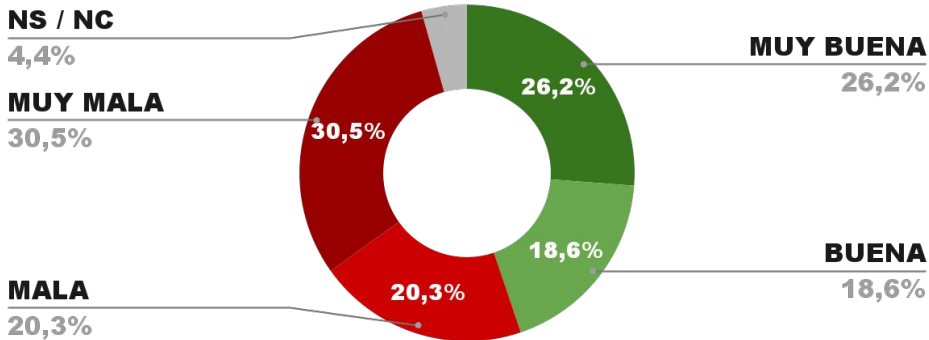

48,0%

5,1%

ENCUESTA PROVINCIA DE SAN LUIS -
1 AL 4 DE JUNIO DE 2024 - MUESTRA 687 CASOS

IMAGEN GOBERNADOR CLAUDIO POGGI

POSICIÓN EN RANKING

20^o

IMAGEN POSITIVA MAYO /24

46,5%

POSITIVA NEGATIVA NS / NC

46,1%

51,2%

2,7%

ENCUESTA PROVINCIA DE RÍO NEGRO -
1 AL 4 DE JUNIO DE 2024 - MUESTRA 670 CASOS

IMAGEN GOBERNADOR ALBERTO WERETILNECK

POSITIVA NEGATIVA NS / NC

ENCUESTA PROVINCIA DE SALTA -
1 AL 4 DE JUNIO DE 2024 - MUESTRA 730 CASOS

IMAGEN GOBERNADOR GUSTAVO SÁENZ

POSITIVA NEGATIVA NS / NC

ENCUESTA PROVINCIA DE LA RIOJA -
1 AL 4 DE JUNIO DE 2024 - MUESTRA 637 CASOS

IMAGEN GOBERNADOR RICARDO QUINTELA

ENCUESTA PROVINCIA DE BUENOS AIRES -
1 AL 4 DE JUNIO DE 2024 - MUESTRA 1285 CASOS