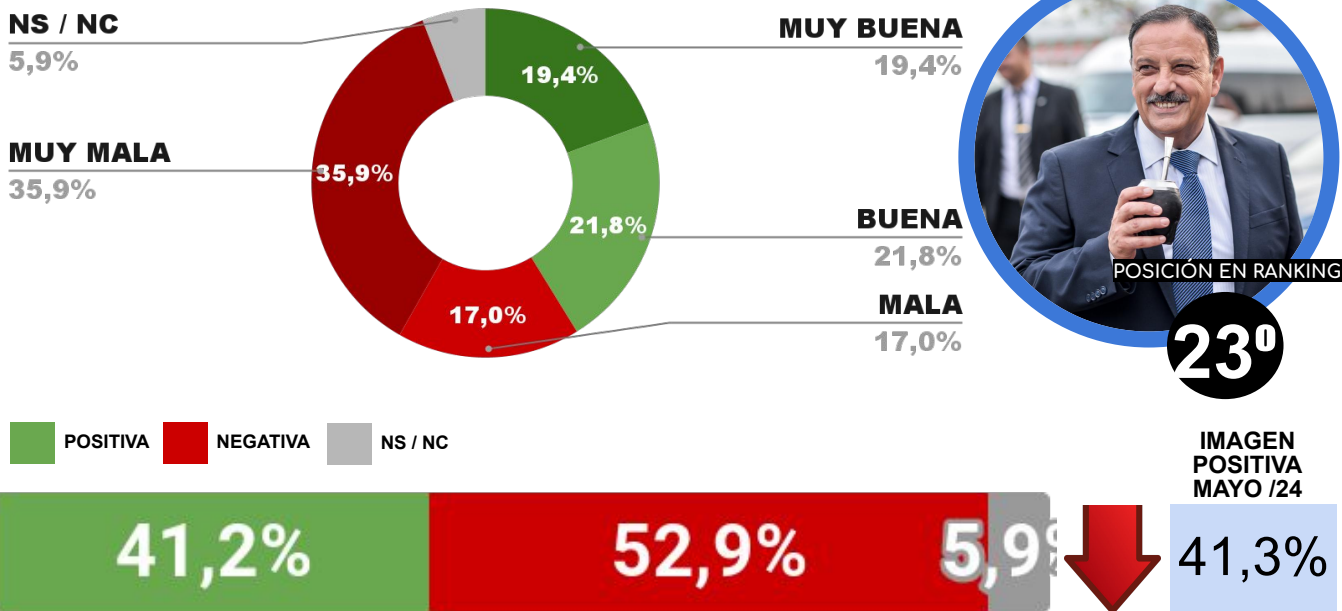

48,0%

5,1%

ENCUESTA PROVINCIA DE SAN LUIS -
1 AL 4 DE JUNIO DE 2024 - MUESTRA 687 CASOS

IMAGEN GOBERNADOR CLAUDIO POGGI

POSICIÓN EN RANKING

20^o

IMAGEN POSITIVA MAYO /24

46,5%

IMAGEN GOBERNADOR GUSTAVO SÁENZ

POSITIVA NEGATIVA NS / NC

ENCUESTA PROVINCIA DE LA RIOJA -
1 AL 4 DE JUNIO DE 2024 - MUESTRA 637 CASOS

IMAGEN GOBERNADOR RICARDO QUINTELA

ENCUESTA PROVINCIA DE BUENOS AIRES -
1 AL 4 DE JUNIO DE 2024 - MUESTRA 1285 CASOS

IMAGEN GOBERNADOR AXEL KICILLOF

CAPÍTULO 4

DESGLOSE POR INTENDENTES A NIVEL FEDERAL

ENCUESTA: CIUDAD DE PUERTO MADRYN (CHUBUT)
1 AL 4 DE JUNIO DE 2024 - MUESTRA TOTAL: 434 CASOS

IMAGEN INTENDENTE GUSTAVO SASTRE

ENCUESTA: CIUDAD DE LA BANDA (SGO. DEL ESTERO)
1 AL 4 DE JUNIO DE 2024 - MUESTRA TOTAL: 430 CASOS

IMAGEN INTENDENTE ROGER NEDIANI

ENCUESTA: CIUDAD DE POSADAS (MISIONES)
1 AL 4 DE JUNIO DE 2024 - MUESTRA TOTAL: 444 CASOS