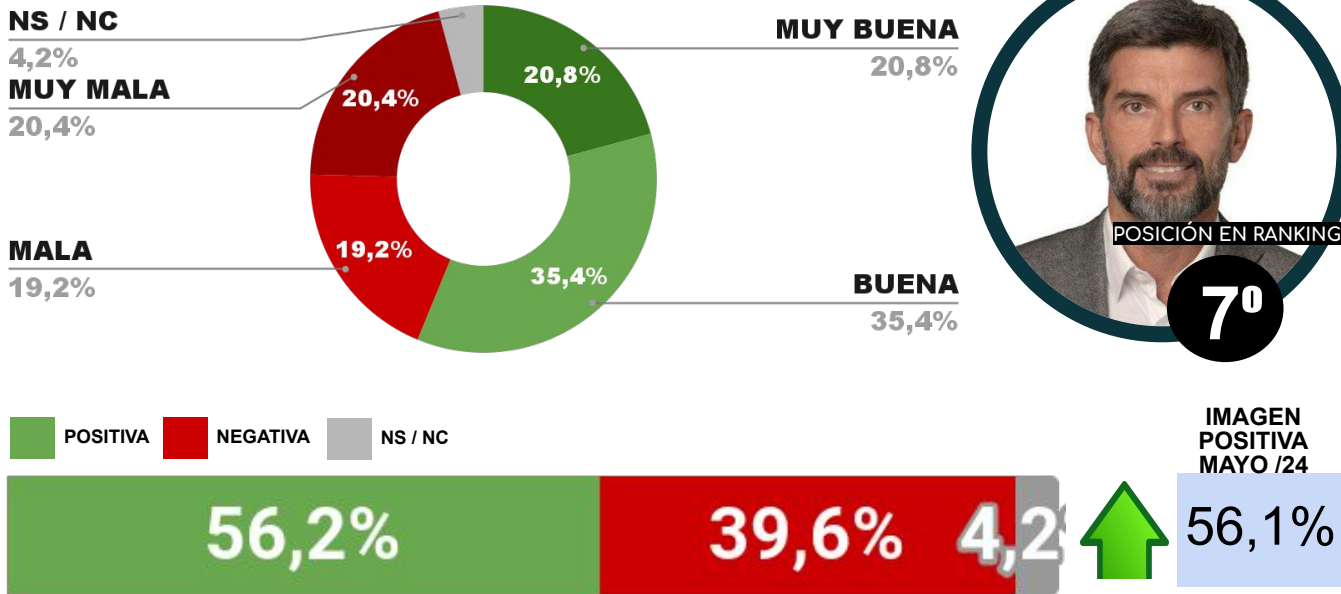

ENCUESTA: CIUDAD DE LA BANDA (SGO. DEL ESTERO)
1 AL 4 DE JUNIO DE 2024 - MUESTRA TOTAL: 430 CASOS

IMAGEN INTENDENTE ROGER NEDIANI

ENCUESTA: CIUDAD DE POSADAS (MISIONES)
1 AL 4 DE JUNIO DE 2024 - MUESTRA TOTAL: 444 CASOS

IMAGEN INTENDENTE LEONARDO STELATTO

ENCUESTA: CIUDAD DE CORRIENTES (CORRIENTES)
1 AL 4 DE JUNIO DE 2024 - MUESTRA TOTAL: 425 CASOS

IMAGEN INTENDENTE EDUARDO TASSANO

ENCUESTA: CIUDAD DE MAIPÚ (MENDOZA)
1 AL 4 DE JUNIO DE 2024- MUESTRA TOTAL: 443 CASOS

IMAGEN INTENDENTE MATIAS STEVANATO

ENCUESTA: CIUDAD DE FORMOSA (FORMOSA)
1 AL 4 DE JUNIO DE 2024 - MUESTRA TOTAL: 459 CASOS

IMAGEN INTENDENTE JORGE JOFRÉ

ENCUESTA: CIUDAD DE MENDOZA (MENDOZA)
1 AL 4 DE JUNIO DE 2024 - MUESTRA TOTAL: 437 CASOS

IMAGEN INTENDENTE ULPIANO SUÁREZ

ENCUESTA: CIUDAD DE PARANÁ (ENTRE RÍOS)
1 AL 4 DE JUNIO DE 2024 - MUESTRA TOTAL: 441 CASOS

IMAGEN INTENDENTE ROSARIO ROMERO

ENCUESTA: CIUDAD DE CÓRDOBA (CÓRDOBA)
1 AL 4 DE JUNIO DE 2024 - MUESTRA TOTAL: 567 CASOS