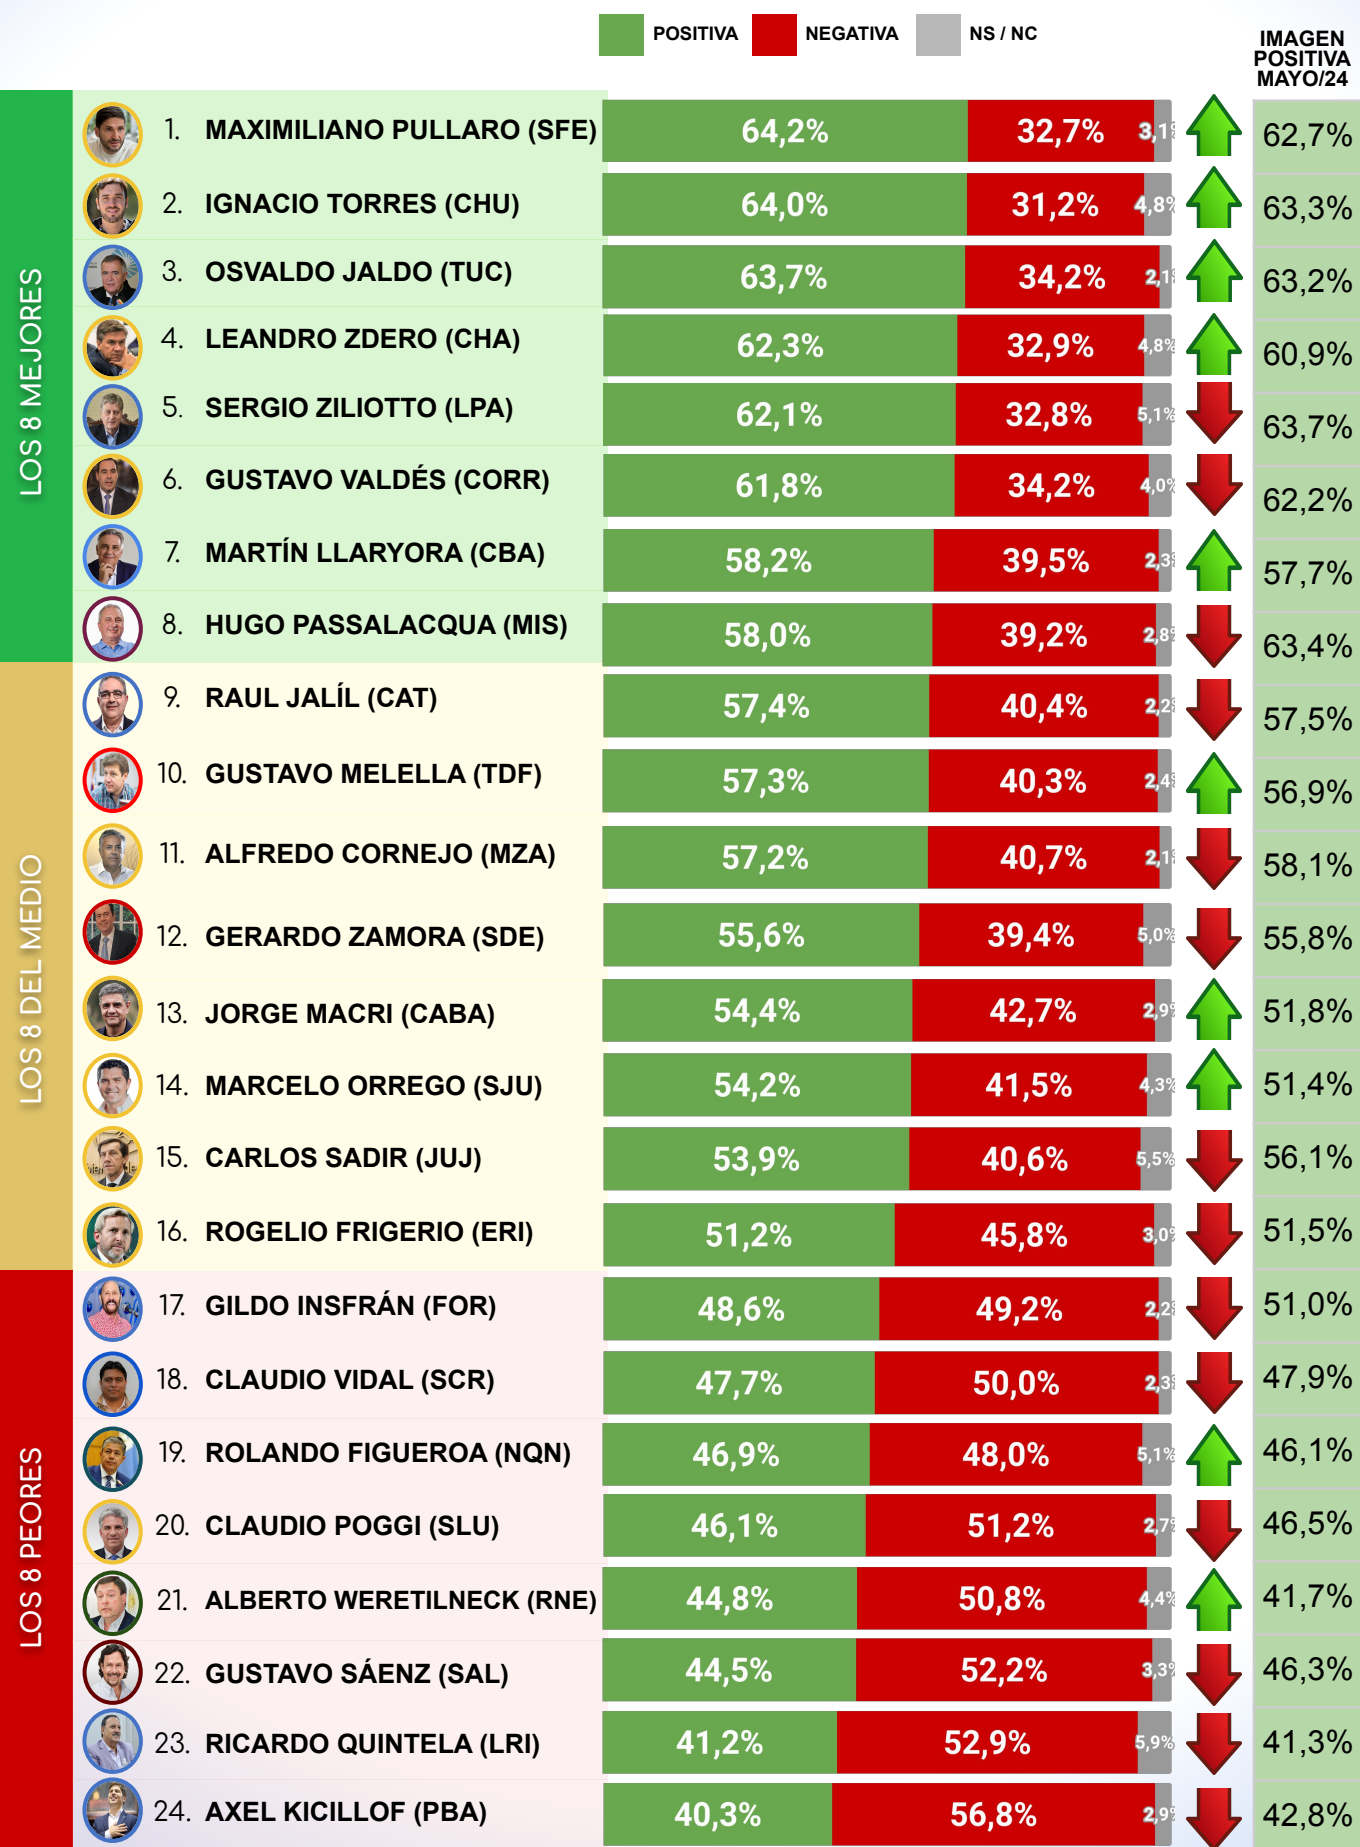

- El Intendente que más creció su imagen comparado a nuestra última medición fue **Julio Alak de La Plata** (+2.2%), mientras que **Mariano Gaido de Neuquén** fué quien más cayó (-3.5%).

RESUMEN DE LA IMAGEN DE JAVIER MILEI PROVINCIA POR PROVINCIA- JUNIO 2024

- El Presidente **Javier Milei** baja su imagen en 14 de las 24 provincias comparado al mes de Mayo. La mayor imagen positiva la encuentra éste mes en la provincia de Córdoba (64.8%), mientras que la imagen más baja la obtiene en la provincia de Santiago del Estero (41.5%). El distrito donde más cayó comparado a la medición anterior fué la Provincia de Buenos Aires (-3.5%) y donde más creció fue la provincia de Córdoba (+2.9%).

CAPÍTULO 1

RANKING DE IMAGEN POSITIVA DE GOBERNADORES

RANKING DE IMAGEN POSITIVA GOBERNADORES - JUNIO 2024

CAPÍTULO 2

RANKING DE IMAGEN POSITIVA DE PRINCIPALES INTENDENTES A NIVEL FEDERAL

RANKING DE IMAGEN POSITIVA