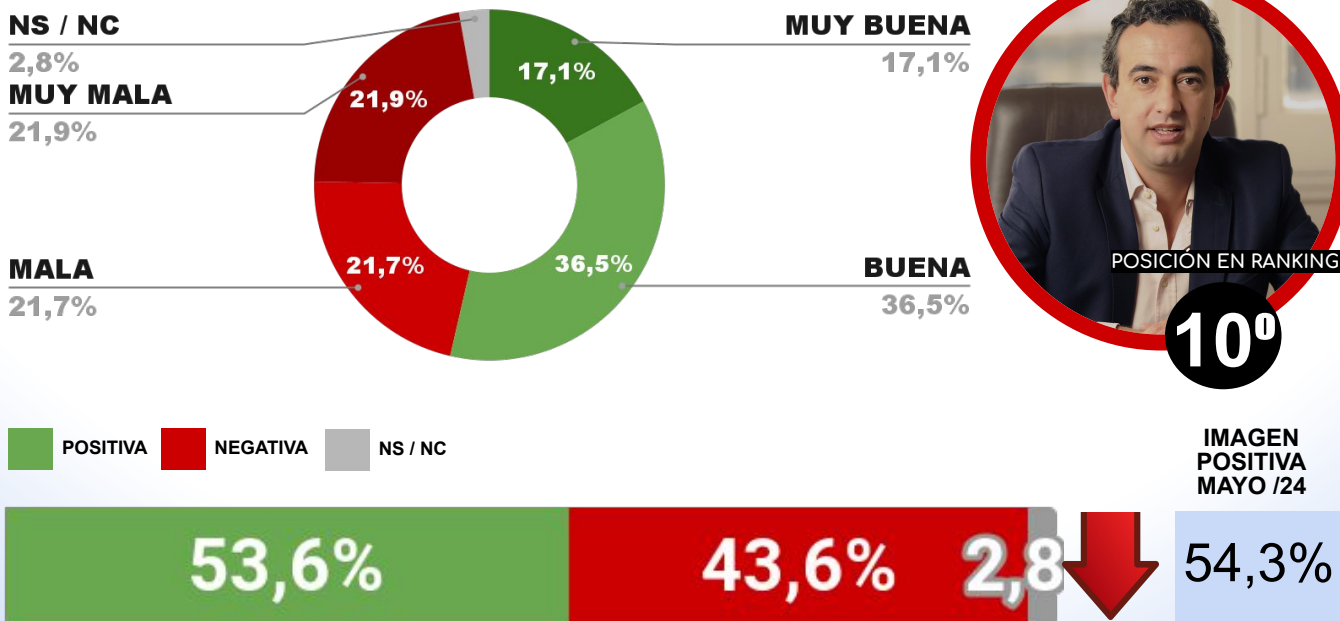

IMAGEN INTENDENTE LEONARDO STELATTO

ENCUESTA: CIUDAD DE CORRIENTES (CORRIENTES)
1 AL 4 DE JUNIO DE 2024 - MUESTRA TOTAL: 425 CASOS

IMAGEN INTENDENTE EDUARDO TASSANO

ENCUESTA: CIUDAD DE MAIPÚ (MENDOZA)
1 AL 4 DE JUNIO DE 2024- MUESTRA TOTAL: 443 CASOS

IMAGEN INTENDENTE MATIAS STEVANATO

ENCUESTA: CIUDAD DE FORMOSA (FORMOSA)
1 AL 4 DE JUNIO DE 2024 - MUESTRA TOTAL: 459 CASOS

IMAGEN INTENDENTE JORGE JOFRÉ

ENCUESTA: CIUDAD DE MENDOZA (MENDOZA)
1 AL 4 DE JUNIO DE 2024 - MUESTRA TOTAL: 437 CASOS

IMAGEN INTENDENTE ULPIANO SUÁREZ

ENCUESTA: CIUDAD DE PARANÁ (ENTRE RÍOS)
1 AL 4 DE JUNIO DE 2024 - MUESTRA TOTAL: 441 CASOS

IMAGEN INTENDENTE ROSARIO ROMERO

ENCUESTA: CIUDAD DE CÓRDOBA (CÓRDOBA)
1 AL 4 DE JUNIO DE 2024 - MUESTRA TOTAL: 567 CASOS

IMAGEN INTENDENTE DANIEL PASSERINI

ENCUESTA: ROSARIO (SANTA FE)
1 AL 4 DE JUNIO DE 2024 - MUESTRA TOTAL: 437 CASOS

IMAGEN INTENDENTE PABLO JAVKIN

ENCUESTA: CIUDAD DE SAN FERNANDO DEL VALLE DE CATAMARCA
1 AL 4 DE JUNIO DE 2024 - MUESTRA TOTAL: 420 CASOS