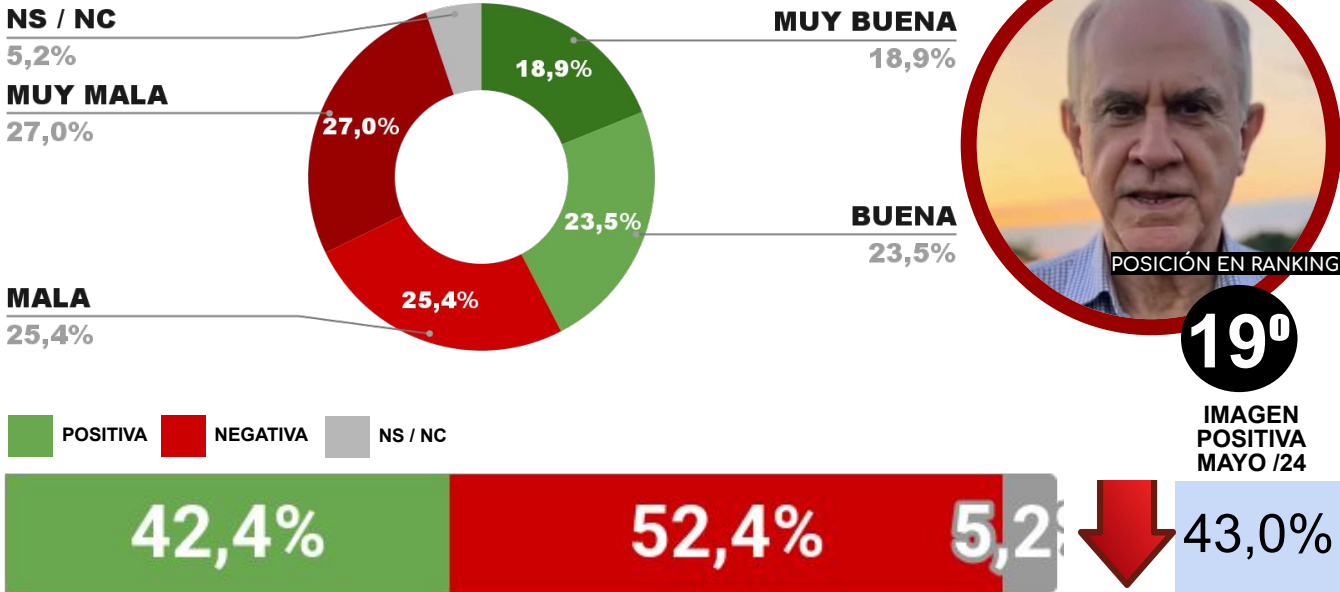

IMAGEN INTENDENTE ROSSANA CHAHLA

ENCUESTA: CIUDAD DE NEUQUÉN (NEUQUÉN)
1 AL 4 DE JUNIO DE 2024 - MUESTRA TOTAL: 381 CASOS

IMAGEN INTENDENTE MARIANO GAIDO

ENCUESTA: CIUDAD DE LA PLATA (BUENOS AIRES)
1 AL 4 DE JUNIO DE 2024 - MUESTRA TOTAL: 427 CASOS

IMAGEN INTENDENTE JULIO ALAK

ENCUESTA: CIUDAD DE SALTA (SALTA)
1 AL 4 DE JUNIO DE 2024 - MUESTRA TOTAL: 458 CASOS

IMAGEN INTENDENTE EMILIANO DURAND

ENCUESTA: SAN SALVADOR DE JUJUY (JUJUY)
1 AL 4 DE JUNIO DE 2024 - MUESTRA TOTAL: 437 CASOS

IMAGEN INTENDENTE RAÚL JORGE

ENCUESTA: CIUDAD DE SAN JUAN (SAN JUAN)
1 AL 4 DE JUNIO DE 2024 - MUESTRA TOTAL: 451 CASOS

IMAGEN INTENDENTE SUSANA LACIAR

ENCUESTA: CIUDAD DE RESISTENCIA (CHACO)
1 AL 4 DE JUNIO DE 2024 - MUESTRA TOTAL: 425 CASOS

IMAGEN INTENDENTE ROY NIKISCH

ENCUESTA: CIUDAD DE SAN LUIS (SAN LUIS)
1 AL 4 DE JUNIO DE 2024 - MUESTRA TOTAL: 420 CASOS

IMAGEN INTENDENTE GASTÓN HISSA

ENCUESTA: RÍO GALLEGOS (SANTA CRUZ)
1 AL 4 DE JUNIO DE 2024 - MUESTRA TOTAL: 387 CASOS