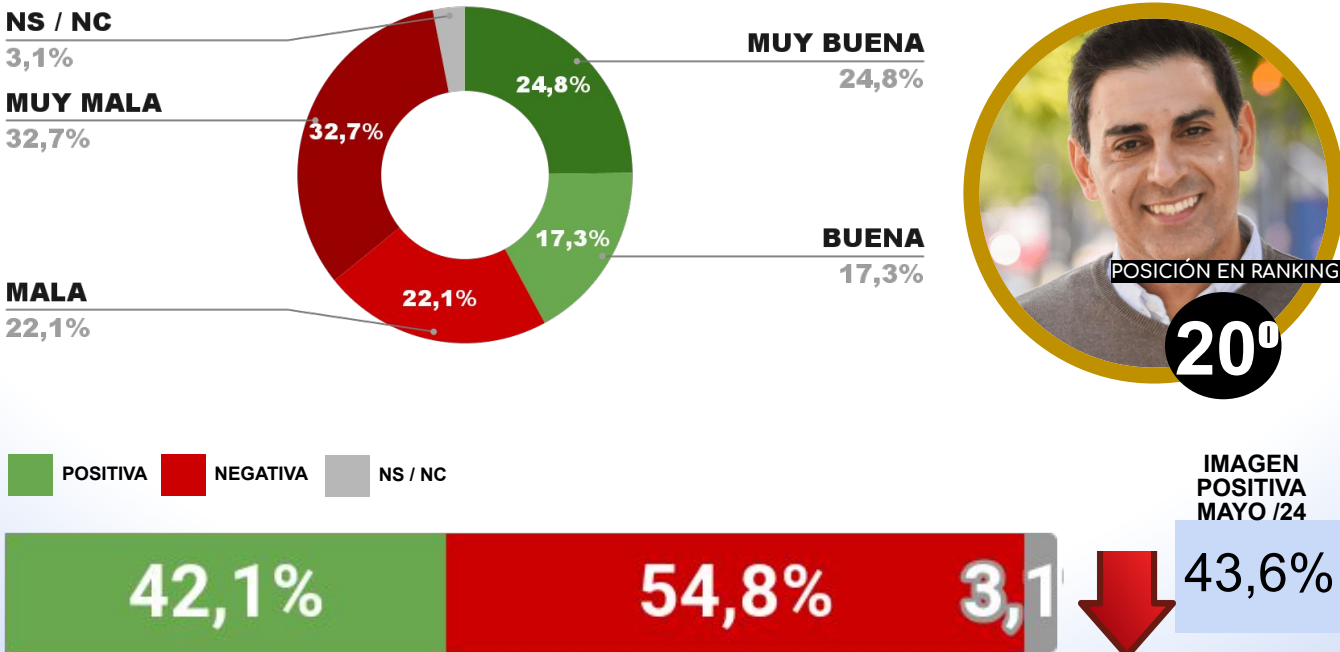

IMAGEN INTENDENTE ROSSANA CHAHLA

ENCUESTA: CIUDAD DE NEUQUÉN (NEUQUÉN)
1 AL 4 DE JUNIO DE 2024 - MUESTRA TOTAL: 381 CASOS

IMAGEN INTENDENTE MARIANO GAIDO

ENCUESTA: CIUDAD DE LA PLATA (BUENOS AIRES)
1 AL 4 DE JUNIO DE 2024 - MUESTRA TOTAL: 427 CASOS

IMAGEN INTENDENTE JULIO ALAK

ENCUESTA: CIUDAD DE SALTA (SALTA)
1 AL 4 DE JUNIO DE 2024 - MUESTRA TOTAL: 458 CASOS

IMAGEN INTENDENTE EMILIANO DURAND

ENCUESTA: SAN SALVADOR DE JUJUY (JUJUY)
1 AL 4 DE JUNIO DE 2024 - MUESTRA TOTAL: 437 CASOS

IMAGEN INTENDENTE RAÚL JORGE

ENCUESTA: CIUDAD DE SAN JUAN (SAN JUAN)
1 AL 4 DE JUNIO DE 2024 - MUESTRA TOTAL: 451 CASOS

IMAGEN INTENDENTE SUSANA LACIAR

ENCUESTA: CIUDAD DE RESISTENCIA (CHACO)
1 AL 4 DE JUNIO DE 2024 - MUESTRA TOTAL: 425 CASOS

IMAGEN INTENDENTE ROY NIKISCH

ENCUESTA: CIUDAD DE SAN LUIS (SAN LUIS)
1 AL 4 DE JUNIO DE 2024 - MUESTRA TOTAL: 420 CASOS

IMAGEN INTENDENTE GASTÓN HISSA

ENCUESTA: RÍO GALLEGOS (SANTA CRUZ)
1 AL 4 DE JUNIO DE 2024 - MUESTRA TOTAL: 387 CASOS