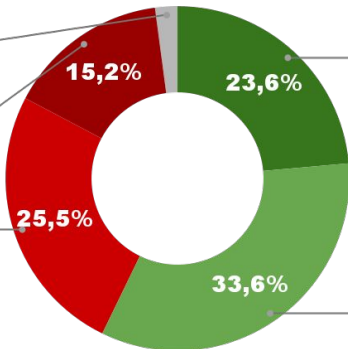

57,5%

57,4%

40,4% 2,2%

ENCUESTA PROV. DE TIERRA DEL FUEGO -
1 AL 4 DE JUNIO DE 2024 - MUESTRA 620 CASOS

IMAGEN GOBERNADOR GUSTAVO MELELLA

IMAGEN POSITIVA MAYO /24

56,9%

57,3%

40,3% 2,4%

ENCUESTA PROVINCIA DE MENDOZA -
1 AL 4 DE JUNIO DE 2024 - MUESTRA 1010 CASOS

IMAGEN GOBERNADOR ALFREDO CORNEJO

NS / NC

2,1%

MUY MALA

15,2%

MALA

25,5%

MUY BUENA

23,6%

BUENA

33,6%

POSICIÓN EN RANKING

11º

IMAGEN
POSITIVA
MAYO /24