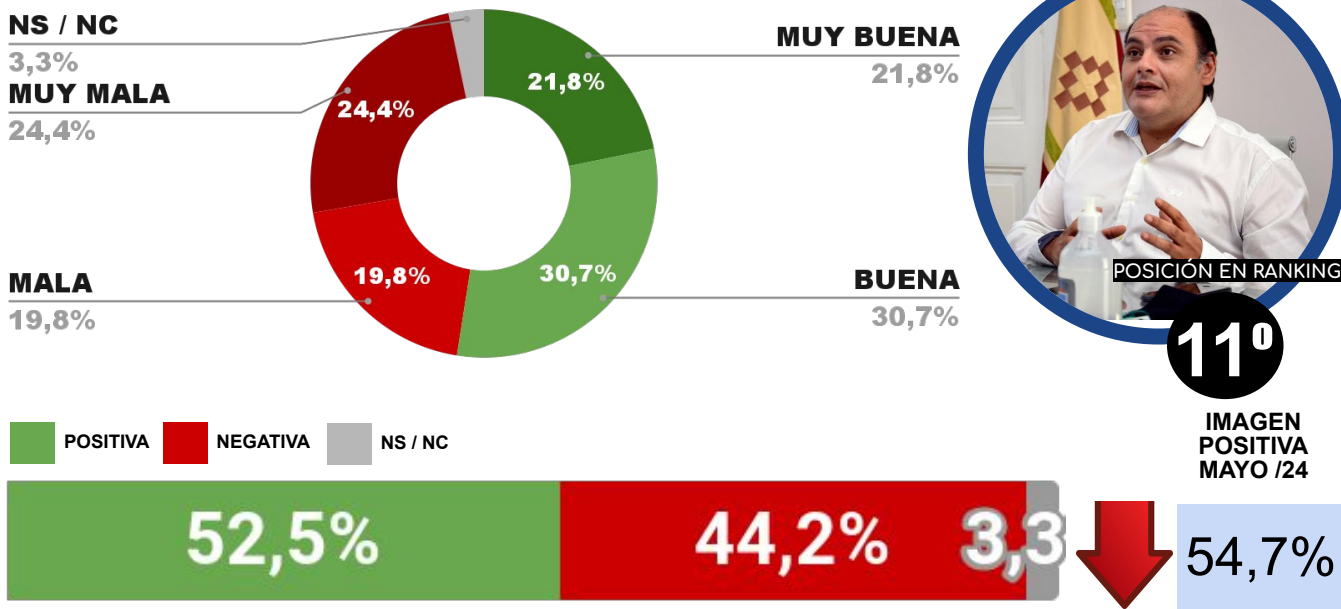

IMAGEN INTENDENTE ULPIANO SUÁREZ

ENCUESTA: CIUDAD DE PARANÁ (ENTRE RÍOS)
1 AL 4 DE JUNIO DE 2024 - MUESTRA TOTAL: 441 CASOS

IMAGEN INTENDENTE ROSARIO ROMERO

ENCUESTA: CIUDAD DE CÓRDOBA (CÓRDOBA)
1 AL 4 DE JUNIO DE 2024 - MUESTRA TOTAL: 567 CASOS

IMAGEN INTENDENTE DANIEL PASSERINI

ENCUESTA: ROSARIO (SANTA FE)
1 AL 4 DE JUNIO DE 2024 - MUESTRA TOTAL: 437 CASOS

IMAGEN INTENDENTE PABLO JAVKIN

ENCUESTA: CIUDAD DE SAN FERNANDO DEL VALLE DE CATAMARCA
1 AL 4 DE JUNIO DE 2024 - MUESTRA TOTAL: 420 CASOS

IMAGEN INTENDENTE GUSTAVO SAADI

ENCUESTA: CIUDAD DE SANTA ROSA (LA PAMPA)
1 AL 4 DE JUNIO DE 2024 - MUESTRA TOTAL: 378 CASOS

IMAGEN INTENDENTE LUCIANO DI NÁPOLI

ENCUESTA: SAN MIGUEL DE TUCUMÁN (TUCUMÁN)
1 AL 4 DE JUNIO DE 2024 - MUESTRA TOTAL: 431 CASOS

IMAGEN INTENDENTE ROSSANA CHAHLA

ENCUESTA: CIUDAD DE NEUQUÉN (NEUQUÉN)
1 AL 4 DE JUNIO DE 2024 - MUESTRA TOTAL: 381 CASOS

IMAGEN INTENDENTE MARIANO GAIDO

ENCUESTA: CIUDAD DE LA PLATA (BUENOS AIRES)
1 AL 4 DE JUNIO DE 2024 - MUESTRA TOTAL: 427 CASOS