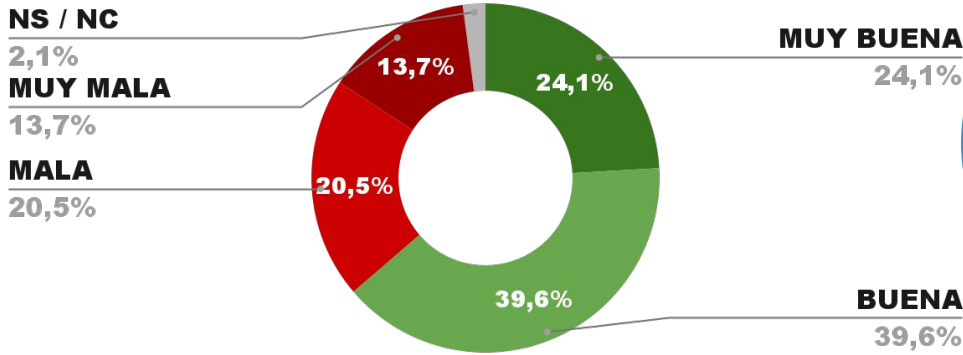

CAPÍTULO 3

**IMAGEN PROV. POR PROV. DEL
PRESIDENTE JAVIER MILEI**

**RANKING INTERPROVINCIAL DE IMAGEN POSITIVA
JAVIER MILEI - JUNIO 2024 -**

CAPÍTULO 3

DESGLOSE POR GOBERNADORES

ENCUESTA PROVINCIA DE SANTA FE -
1 AL 4 DE JUNIO DE 2024 - MUESTRA 955 CASOS

IMAGEN GOBERNADOR MAXIMILIANO PULLARO

POSITIVA NEGATIVA NS / NC

ENCUESTA PROVINCIA DE CHUBUT -
1 AL 4 DE JUNIO DE 2024 - MUESTRA 680 CASOS

IMAGEN GOBERNADOR IGNACIO TORRES

POSITIVA NEGATIVA NS / NC

ENCUESTA PROVINCIA DE TUCUMÁN -
1 AL 4 DE JUNIO DE 2024 - MUESTRA 840 CASOS

IMAGEN GOBERNADOR OSVALDO JALDO

POSICIÓN EN RANKING

3º

IMAGEN POSITIVA MAYO /24

63,2%

63,7%

34,2% 2,1%

POSITIVA NEGATIVA NS / NC