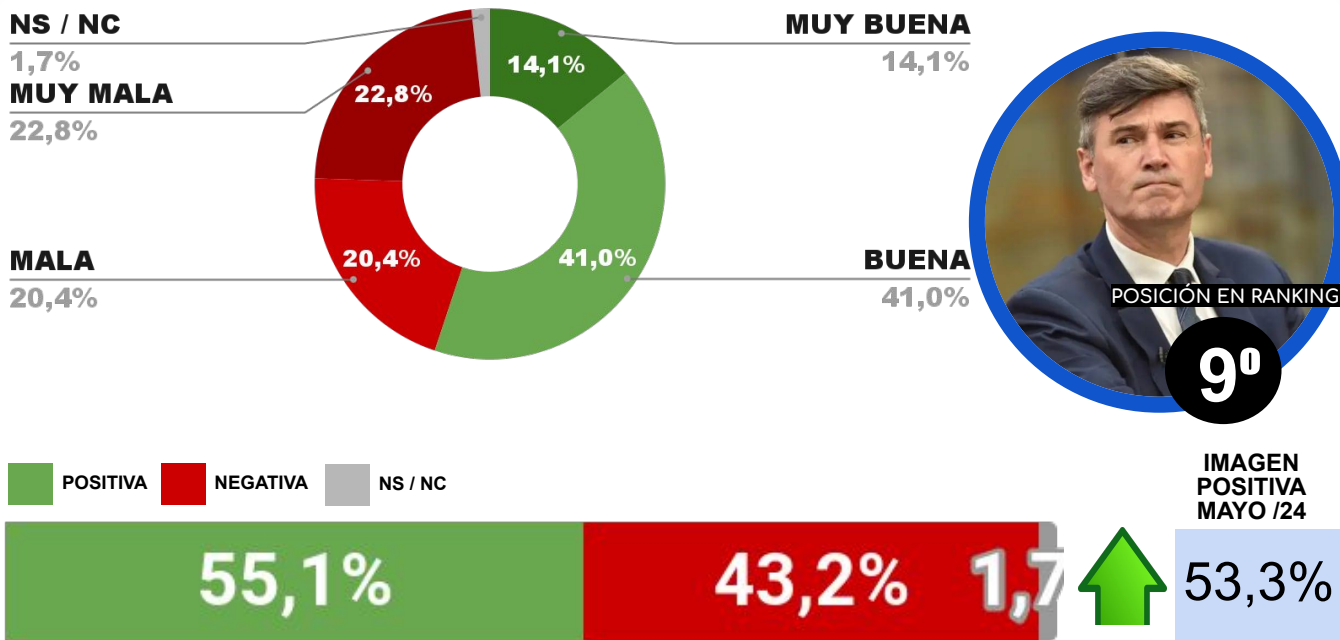

IMAGEN INTENDENTE LEONARDO STELATTO

ENCUESTA: CIUDAD DE CORRIENTES (CORRIENTES)
1 AL 4 DE JUNIO DE 2024 - MUESTRA TOTAL: 425 CASOS

IMAGEN INTENDENTE EDUARDO TASSANO

ENCUESTA: CIUDAD DE MAIPÚ (MENDOZA)
1 AL 4 DE JUNIO DE 2024- MUESTRA TOTAL: 443 CASOS

IMAGEN INTENDENTE MATIAS STEVANATO

ENCUESTA: CIUDAD DE FORMOSA (FORMOSA)
1 AL 4 DE JUNIO DE 2024 - MUESTRA TOTAL: 459 CASOS

IMAGEN INTENDENTE JORGE JOFRÉ

ENCUESTA: CIUDAD DE MENDOZA (MENDOZA)
1 AL 4 DE JUNIO DE 2024 - MUESTRA TOTAL: 437 CASOS

IMAGEN INTENDENTE ULPIANO SUÁREZ

ENCUESTA: CIUDAD DE PARANÁ (ENTRE RÍOS)
1 AL 4 DE JUNIO DE 2024 - MUESTRA TOTAL: 441 CASOS

IMAGEN INTENDENTE ROSARIO ROMERO

ENCUESTA: CIUDAD DE CÓRDOBA (CÓRDOBA)
1 AL 4 DE JUNIO DE 2024 - MUESTRA TOTAL: 567 CASOS

IMAGEN INTENDENTE DANIEL PASSERINI

ENCUESTA: ROSARIO (SANTA FE)
1 AL 4 DE JUNIO DE 2024 - MUESTRA TOTAL: 437 CASOS

IMAGEN INTENDENTE PABLO JAVKIN

ENCUESTA: CIUDAD DE SAN FERNANDO DEL VALLE DE CATAMARCA
1 AL 4 DE JUNIO DE 2024 - MUESTRA TOTAL: 420 CASOS