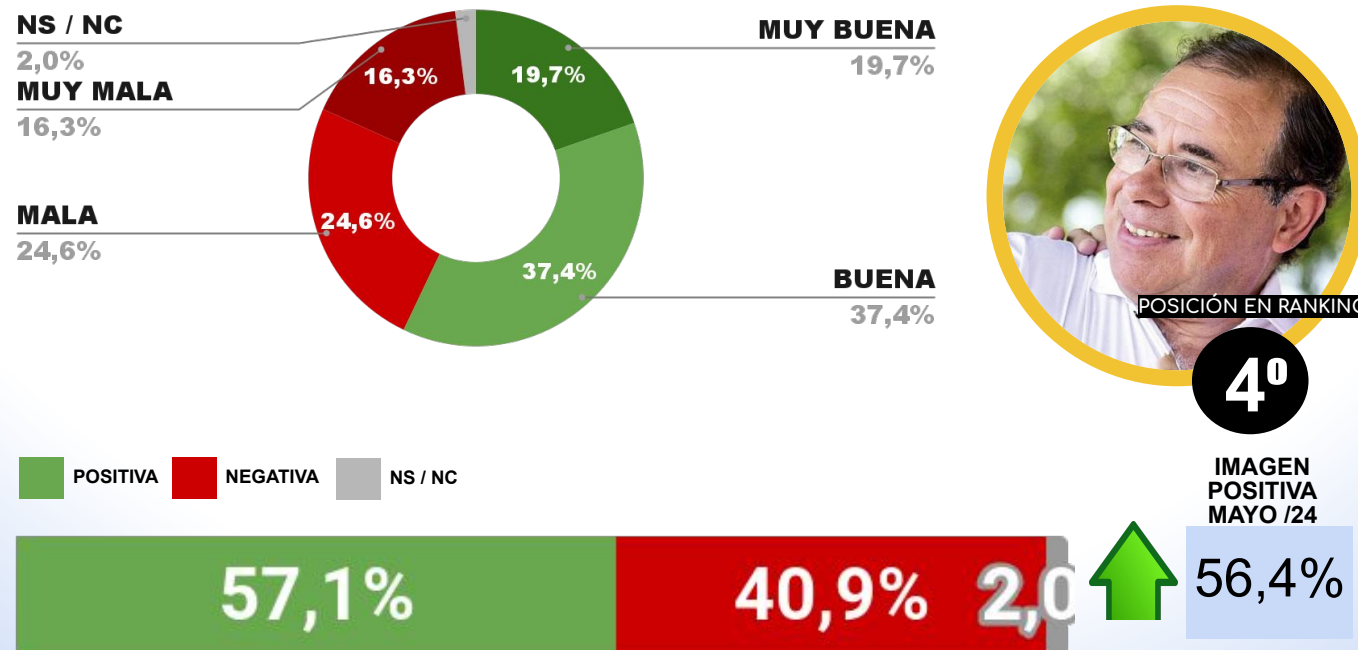

IMAGEN GOBERNADOR AXEL KICILLOF

CAPÍTULO 4

DESGLOSE POR INTENDENTES A NIVEL FEDERAL

ENCUESTA: CIUDAD DE PUERTO MADRYN (CHUBUT)
1 AL 4 DE JUNIO DE 2024 - MUESTRA TOTAL: 434 CASOS

IMAGEN INTENDENTE GUSTAVO SASTRE

ENCUESTA: CIUDAD DE LA BANDA (SGO. DEL ESTERO)
1 AL 4 DE JUNIO DE 2024 - MUESTRA TOTAL: 430 CASOS

IMAGEN INTENDENTE ROGER NEDIANI

ENCUESTA: CIUDAD DE POSADAS (MISIONES)
1 AL 4 DE JUNIO DE 2024 - MUESTRA TOTAL: 444 CASOS

IMAGEN INTENDENTE LEONARDO STELATTO

ENCUESTA: CIUDAD DE CORRIENTES (CORRIENTES)
1 AL 4 DE JUNIO DE 2024 - MUESTRA TOTAL: 425 CASOS

IMAGEN INTENDENTE EDUARDO TASSANO

ENCUESTA: CIUDAD DE MAIPÚ (MENDOZA)
1 AL 4 DE JUNIO DE 2024- MUESTRA TOTAL: 443 CASOS

IMAGEN INTENDENTE MATIAS STEVANATO

ENCUESTA: CIUDAD DE FORMOSA (FORMOSA)
1 AL 4 DE JUNIO DE 2024 - MUESTRA TOTAL: 459 CASOS

IMAGEN INTENDENTE JORGE JOFRÉ

ENCUESTA: CIUDAD DE MENDOZA (MENDOZA)
1 AL 4 DE JUNIO DE 2024 - MUESTRA TOTAL: 437 CASOS