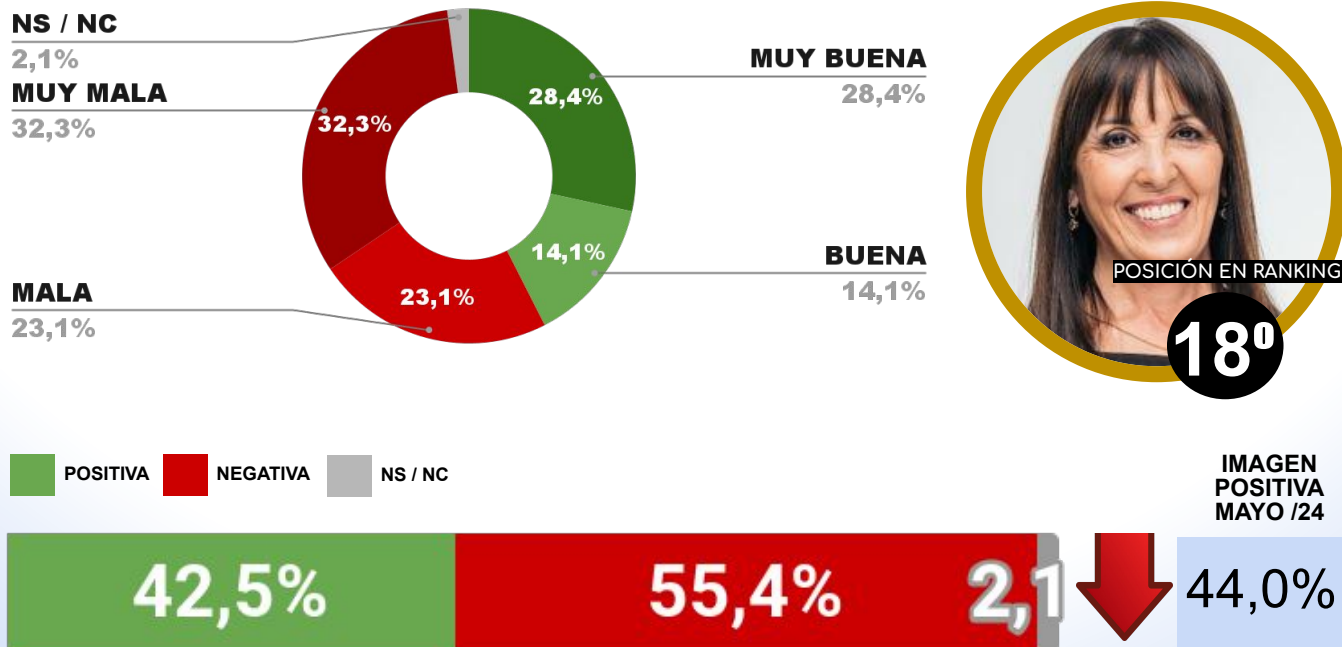

IMAGEN INTENDENTE ROSSANA CHAHLA

ENCUESTA: CIUDAD DE NEUQUÉN (NEUQUÉN)
1 AL 4 DE JUNIO DE 2024 - MUESTRA TOTAL: 381 CASOS

IMAGEN INTENDENTE MARIANO GAIDO

ENCUESTA: CIUDAD DE LA PLATA (BUENOS AIRES)
1 AL 4 DE JUNIO DE 2024 - MUESTRA TOTAL: 427 CASOS

IMAGEN INTENDENTE JULIO ALAK

ENCUESTA: CIUDAD DE SALTA (SALTA)
1 AL 4 DE JUNIO DE 2024 - MUESTRA TOTAL: 458 CASOS

IMAGEN INTENDENTE EMILIANO DURAND

ENCUESTA: SAN SALVADOR DE JUJUY (JUJUY)
1 AL 4 DE JUNIO DE 2024 - MUESTRA TOTAL: 437 CASOS

IMAGEN INTENDENTE RAÚL JORGE

ENCUESTA: CIUDAD DE SAN JUAN (SAN JUAN)
1 AL 4 DE JUNIO DE 2024 - MUESTRA TOTAL: 451 CASOS

IMAGEN INTENDENTE SUSANA LACIAR

ENCUESTA: CIUDAD DE RESISTENCIA (CHACO)
1 AL 4 DE JUNIO DE 2024 - MUESTRA TOTAL: 425 CASOS

IMAGEN INTENDENTE ROY NIKISCH

ENCUESTA: CIUDAD DE SAN LUIS (SAN LUIS)
1 AL 4 DE JUNIO DE 2024 - MUESTRA TOTAL: 420 CASOS

IMAGEN INTENDENTE GASTÓN HISSA

ENCUESTA: RÍO GALLEGOS (SANTA CRUZ)
1 AL 4 DE JUNIO DE 2024 - MUESTRA TOTAL: 387 CASOS