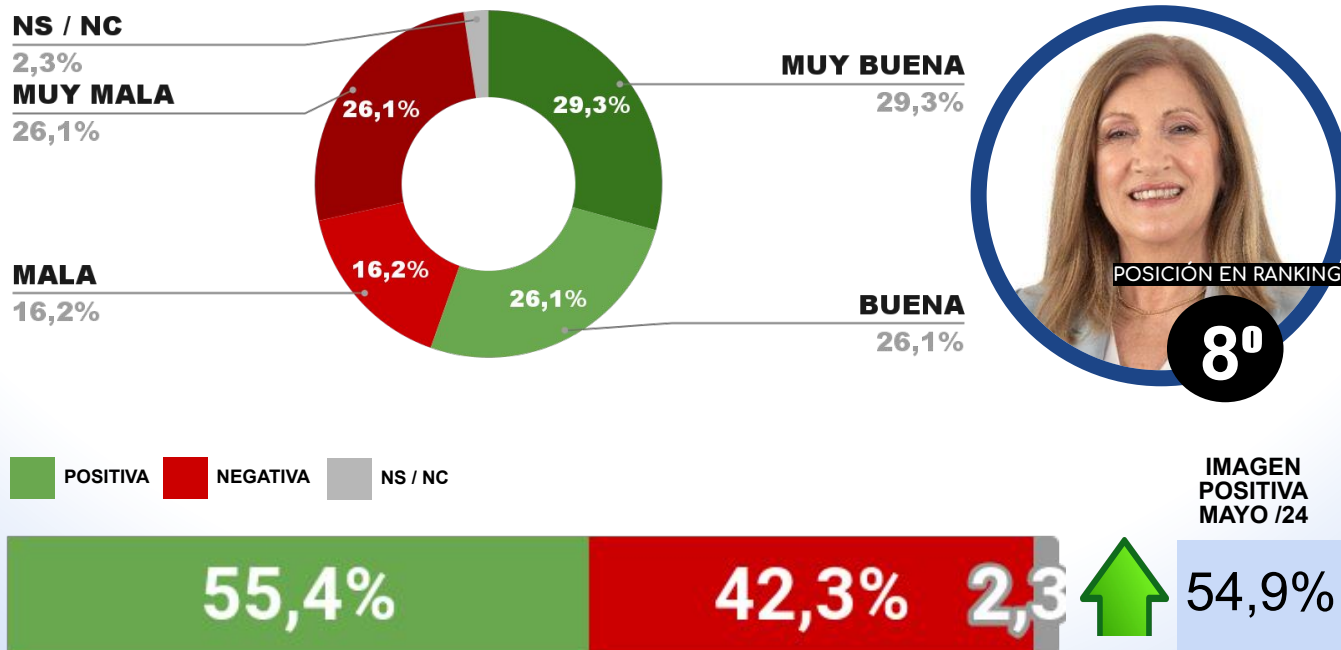

IMAGEN INTENDENTE LEONARDO STELATTO

ENCUESTA: CIUDAD DE CORRIENTES (CORRIENTES)
1 AL 4 DE JUNIO DE 2024 - MUESTRA TOTAL: 425 CASOS

IMAGEN INTENDENTE EDUARDO TASSANO

ENCUESTA: CIUDAD DE MAIPÚ (MENDOZA)
1 AL 4 DE JUNIO DE 2024- MUESTRA TOTAL: 443 CASOS

IMAGEN INTENDENTE MATIAS STEVANATO

ENCUESTA: CIUDAD DE FORMOSA (FORMOSA)
1 AL 4 DE JUNIO DE 2024 - MUESTRA TOTAL: 459 CASOS

IMAGEN INTENDENTE JORGE JOFRÉ

ENCUESTA: CIUDAD DE MENDOZA (MENDOZA)
1 AL 4 DE JUNIO DE 2024 - MUESTRA TOTAL: 437 CASOS

IMAGEN INTENDENTE ULPIANO SUÁREZ

ENCUESTA: CIUDAD DE PARANÁ (ENTRE RÍOS)
1 AL 4 DE JUNIO DE 2024 - MUESTRA TOTAL: 441 CASOS

IMAGEN INTENDENTE ROSARIO ROMERO

ENCUESTA: CIUDAD DE CÓRDOBA (CÓRDOBA)
1 AL 4 DE JUNIO DE 2024 - MUESTRA TOTAL: 567 CASOS