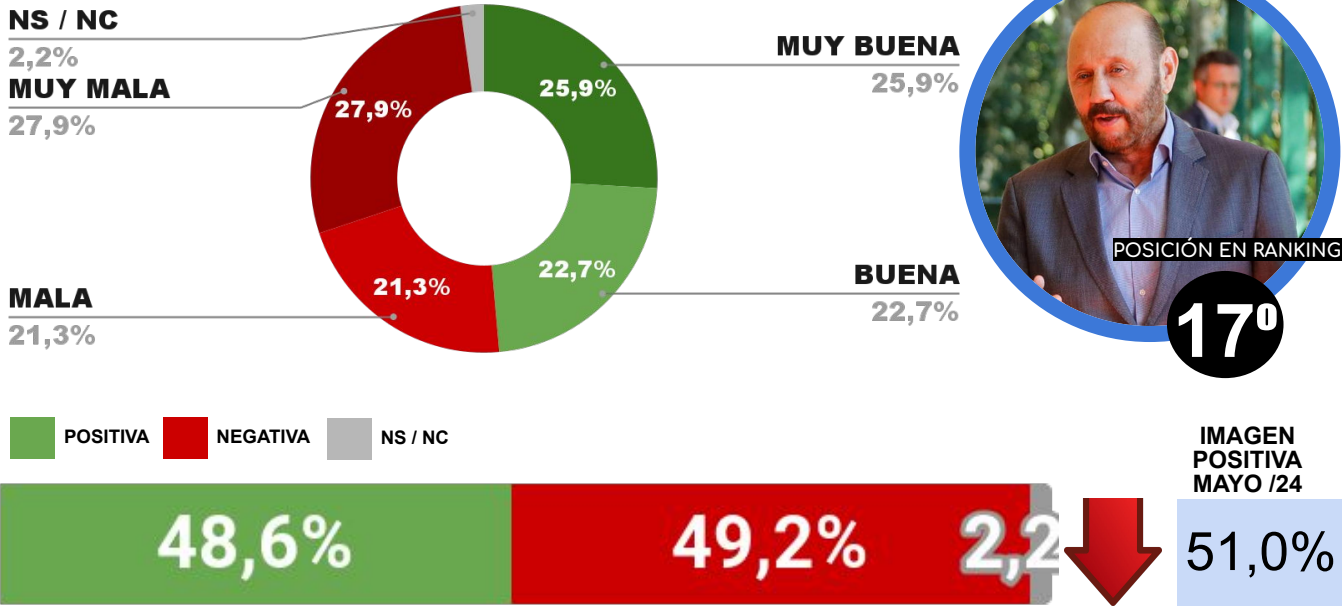

4,3%

51,4%

ENCUESTA PROVINCIA DE JUJUY -
1 AL 4 DE JUNIO DE 2024 - MUESTRA 702 CASOS

IMAGEN GOBERNADOR CARLOS SADIR

ENCUESTA PROVINCIA DE ENTRE RÍOS -
1 AL 4 DE JUNIO DE 2024 - MUESTRA 870 CASOS

IMAGEN GOBERNADOR ROGELIO FRIGERIO

ENCUESTA PROVINCIA DE FORMOSA -
1 AL 4 DE JUNIO DE 2024 - MUESTRA 670 CASOS

IMAGEN GOBERNADOR GILDO INSFRÁN

ENCUESTA PROVINCIA DE SANTA CRUZ -
1 AL 4 DE JUNIO DE 2024 - MUESTRA 663 CASOS

IMAGEN GOBERNADOR CLAUDIO VIDAL

ENCUESTA PROVINCIA DE NEUQUÉN -
1 AL 4 DE JUNIO DE 2024 - MUESTRA 725 CASOS

IMAGEN GOBERNADOR ROLANDO FIGUEROA

POSICIÓN EN RANKING

19^o

IMAGEN POSITIVA MAYO /24

46,1%

POSITIVA NEGATIVA NS / NC

46,9%

48,0%

5,1%

ENCUESTA PROVINCIA DE SAN LUIS -
1 AL 4 DE JUNIO DE 2024 - MUESTRA 687 CASOS

IMAGEN GOBERNADOR CLAUDIO POGGI

POSICIÓN EN RANKING

20^o

IMAGEN POSITIVA MAYO /24

46,5%