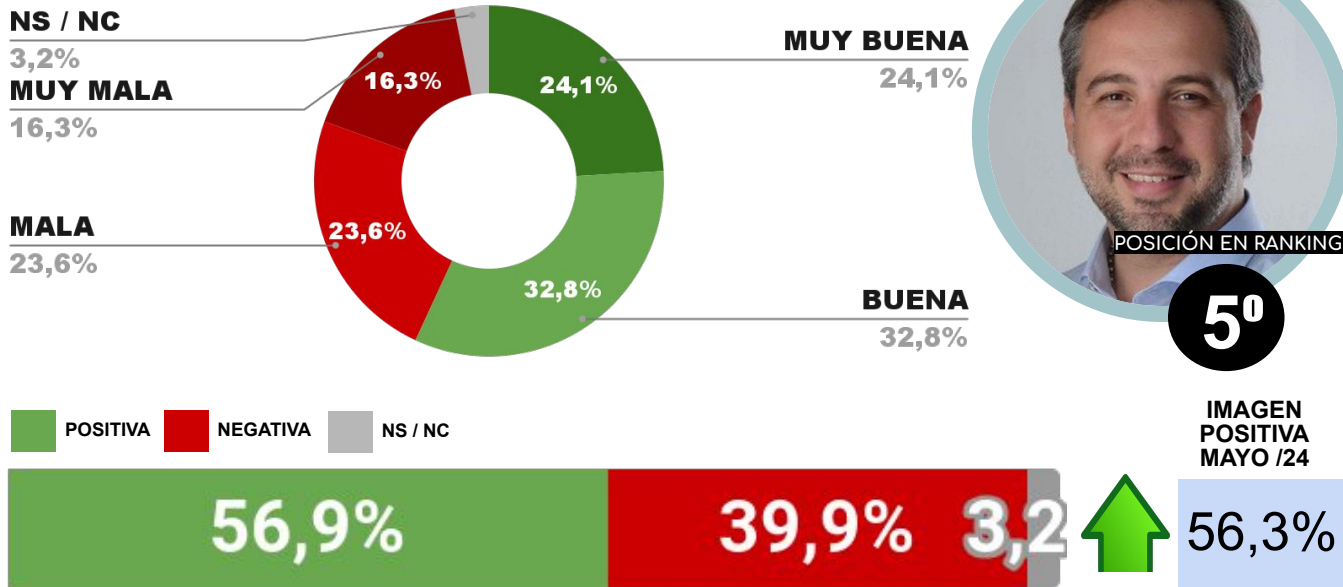

ENCUESTA: CIUDAD DE LA BANDA (SGO. DEL ESTERO)
1 AL 4 DE JUNIO DE 2024 - MUESTRA TOTAL: 430 CASOS

IMAGEN INTENDENTE ROGER NEDIANI

ENCUESTA: CIUDAD DE POSADAS (MISIONES)
1 AL 4 DE JUNIO DE 2024 - MUESTRA TOTAL: 444 CASOS

IMAGEN INTENDENTE LEONARDO STELATTO

ENCUESTA: CIUDAD DE CORRIENTES (CORRIENTES)
1 AL 4 DE JUNIO DE 2024 - MUESTRA TOTAL: 425 CASOS

IMAGEN INTENDENTE EDUARDO TASSANO

ENCUESTA: CIUDAD DE MAIPÚ (MENDOZA)
1 AL 4 DE JUNIO DE 2024- MUESTRA TOTAL: 443 CASOS

IMAGEN INTENDENTE MATIAS STEVANATO

ENCUESTA: CIUDAD DE FORMOSA (FORMOSA)
1 AL 4 DE JUNIO DE 2024 - MUESTRA TOTAL: 459 CASOS

IMAGEN INTENDENTE JORGE JOFRÉ

ENCUESTA: CIUDAD DE MENDOZA (MENDOZA)
1 AL 4 DE JUNIO DE 2024 - MUESTRA TOTAL: 437 CASOS