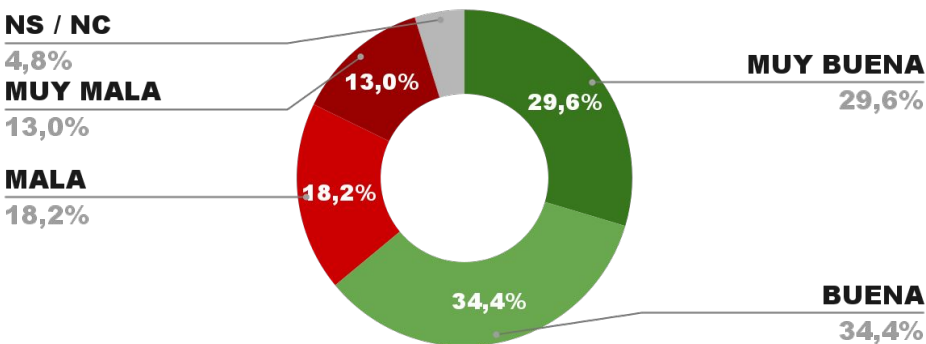

CAPÍTULO 3

**IMAGEN PROV. POR PROV. DEL
PRESIDENTE JAVIER MILEI**

**RANKING INTERPROVINCIAL DE IMAGEN POSITIVA
JAVIER MILEI - JUNIO 2024 -**

CAPÍTULO 3

DESGLOSE POR GOBERNADORES

ENCUESTA PROVINCIA DE SANTA FE -
1 AL 4 DE JUNIO DE 2024 - MUESTRA 955 CASOS

IMAGEN GOBERNADOR MAXIMILIANO PULLARO

POSITIVA NEGATIVA NS / NC

ENCUESTA PROVINCIA DE CHUBUT -
1 AL 4 DE JUNIO DE 2024 - MUESTRA 680 CASOS

IMAGEN GOBERNADOR IGNACIO TORRES

POSITIVA NEGATIVA NS / NC

ENCUESTA PROVINCIA DE TUCUMÁN -
1 AL 4 DE JUNIO DE 2024 - MUESTRA 840 CASOS

IMAGEN GOBERNADOR OSVALDO JALDO

POSICIÓN EN RANKING

3º

IMAGEN POSITIVA MAYO /24

63,2%

63,7%

34,2% 2,1%

POSITIVA NEGATIVA NS / NC