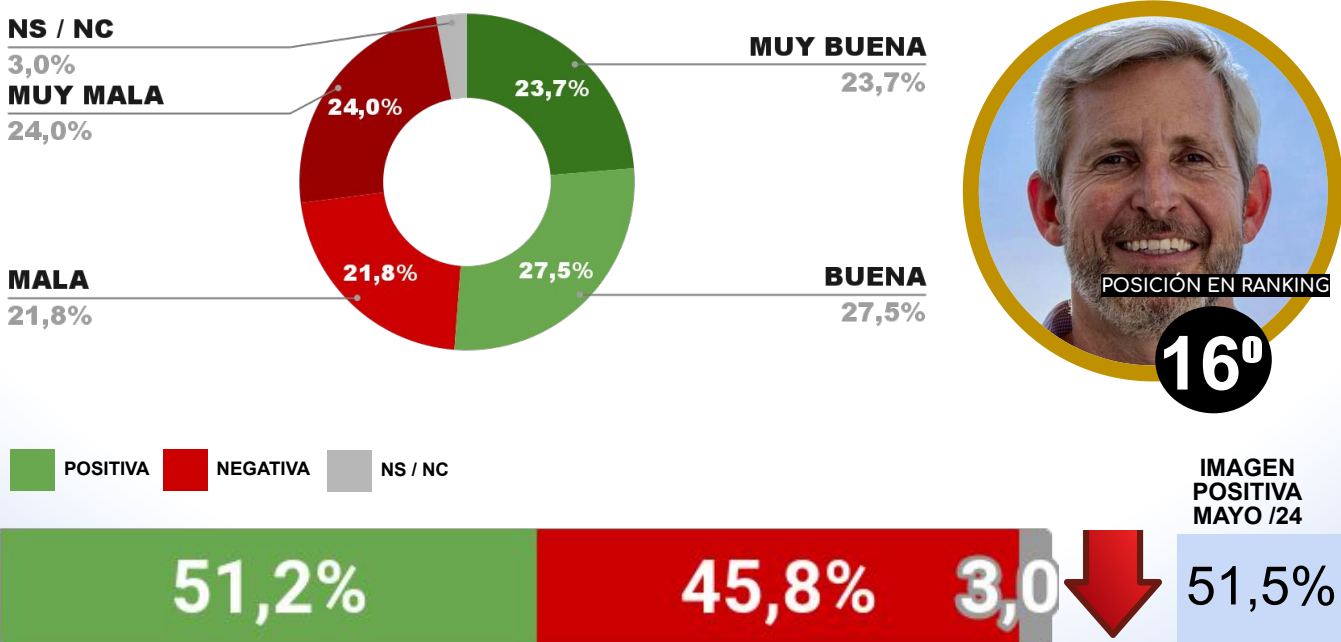

IMAGEN JEFE DE GOB. JORGE MACRI

POSICIÓN EN RANKING

13º

IMAGEN POSITIVA MAYO /24

POSITIVA NEGATIVA NS / NC

54,4%

42,7%

2,9%

ENCUESTA PROVINCIA DE SAN JUAN -
1 AL 4 DE JUNIO DE 2024 - MUESTRA 742 CASOS

IMAGEN GOBERNADOR MARCELO ORREGO

POSICIÓN EN RANKING

14º

IMAGEN POSITIVA MAYO /24

POSITIVA NEGATIVA NS / NC

54,2%

41,5%

4,3%

51,4%

ENCUESTA PROVINCIA DE JUJUY -
1 AL 4 DE JUNIO DE 2024 - MUESTRA 702 CASOS

IMAGEN GOBERNADOR CARLOS SADIR

ENCUESTA PROVINCIA DE ENTRE RÍOS -
1 AL 4 DE JUNIO DE 2024 - MUESTRA 870 CASOS

IMAGEN GOBERNADOR ROGELIO FRIGERIO

ENCUESTA PROVINCIA DE FORMOSA -
1 AL 4 DE JUNIO DE 2024 - MUESTRA 670 CASOS

IMAGEN GOBERNADOR GILDO INSFRÁN

ENCUESTA PROVINCIA DE SANTA CRUZ -
1 AL 4 DE JUNIO DE 2024 - MUESTRA 663 CASOS

IMAGEN GOBERNADOR CLAUDIO VIDAL